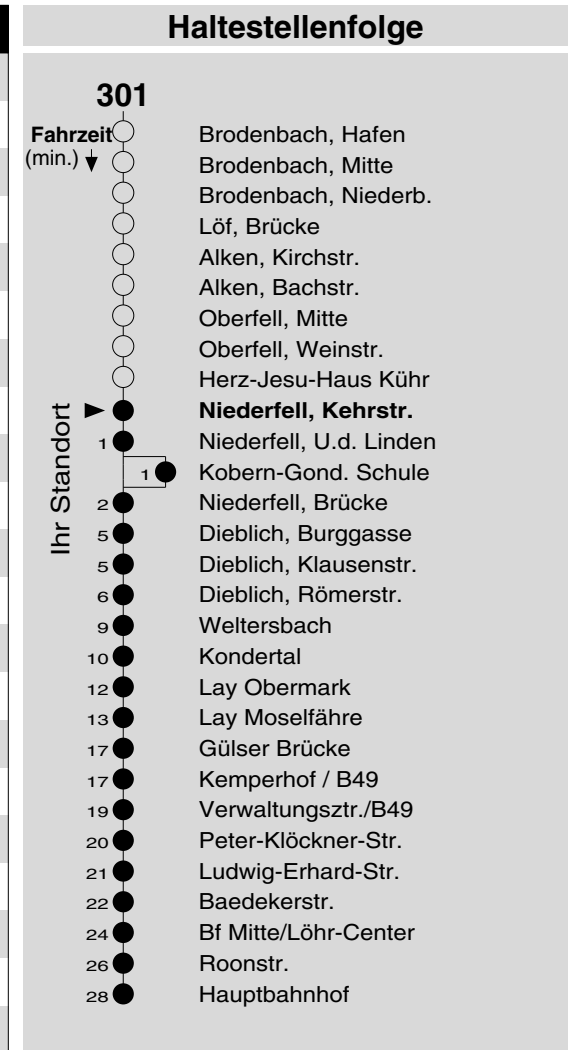

301

Haltestelle: **Niederfell, Kehrstr.**
 Richtung: **Dieblich - Lay - Koblenz**
 gültig ab: **10.12.2017**

Tarifwabe/Zone: **317**

Montag - Freitag		Samstag		Sonn- und Feiertag	
5	21	5	-	5	-
6	21	6	-	6	-
7	03 _S 06 36 ^b _S 36 _F	7	06	7	-
8	21	8	-	8	-
9	21	9	21	9	21 _X
10	21	10	-	10	-
11	21	11	21	11	21 _X
12	21	12	-	12	-
13	21 ^b _S 21 _F	13	21	13	21
14	21	14	-	14	-
15	21	15	21	15	21
16	21	16	-	16	-
17	21	17	21	17	21 _P
18	21	18	-	18	-
19	21	19	21	19	21 _P
20	21	20	-	20	-
21	21	21	21	21	21 _P
22	-	22	-	22	-
23	-	23	-	23	-
0	-	0	-	0	-
1	-	1	-	1	-

+++An Rosenmontag gilt der Samstagsfahrplan+++