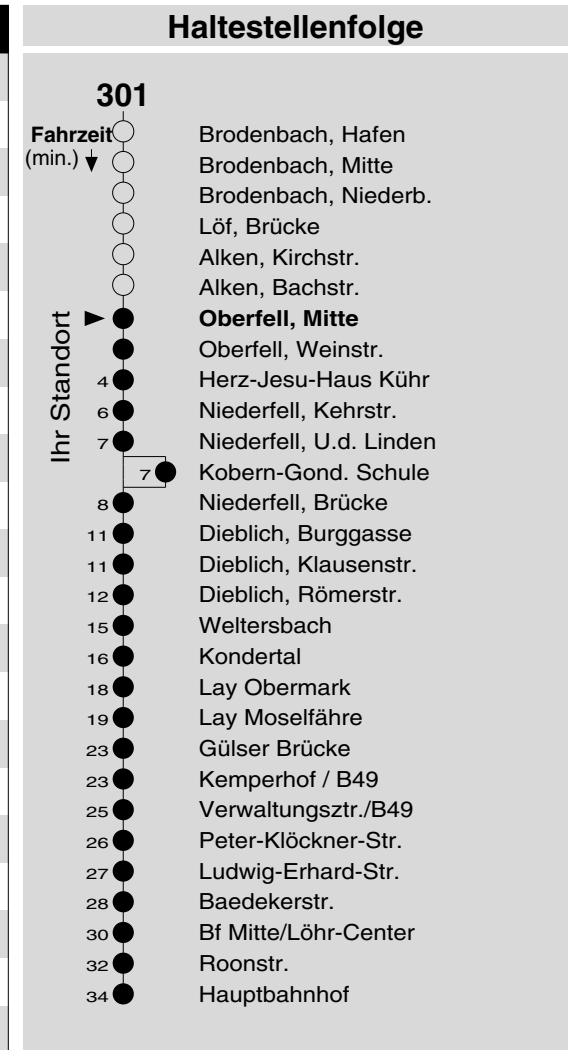

# 301

Haltestelle: **Oberfell, Mitte**  
 Richtung: **Dieblich - Lay - Koblenz**  
 gültig ab: **10.12.2017**

Tarifwabe/Zone: **395**

Montag - Freitag		Samstag		Sonn- und Feiertag	
5	15	5	-	5	-
6	15 56 <sub>S</sub>	6	-	6	-
7	00 30 <sub>S</sub> <sup>b</sup> 30 <sub>F</sub>	7	00	7	-
8	15	8	-	8	-
9	15	9	15	9	15 <sub>X</sub>
10	15	10	-	10	-
11	15	11	15	11	15 <sub>X</sub>
12	15	12	-	12	-
13	15 <sub>S</sub> <sup>b</sup> 15 <sub>F</sub>	13	15	13	15
14	15	14	-	14	-
15	15	15	15	15	15
16	15	16	-	16	-
17	15	17	15	17	15 <sub>P</sub>
18	15	18	-	18	-
19	15	19	15	19	15 <sub>P</sub>
20	15	20	-	20	-
21	15	21	15	21	15 <sub>P</sub>
22	-	22	-	22	-
23	-	23	-	23	-
0	-	0	-	0	-
1	-	1	-	1	-

b: über Kobern-Gondorf, Schule      X: nicht am 25.12. und 01.01.  
 F: nur an Ferientagen  
 P: nicht am 24.12.  
 S: nur an Schultagen

**Information:** 0261 402-20000  
[www.evm-verkehr.de](http://www.evm-verkehr.de)  
**Vorverkauf:** evm Verkehrs GmbH  
 Bus-Infozentrum  
 Löhr-Center

+++An Rosenmontag gilt der Samstagsfahrplan+++