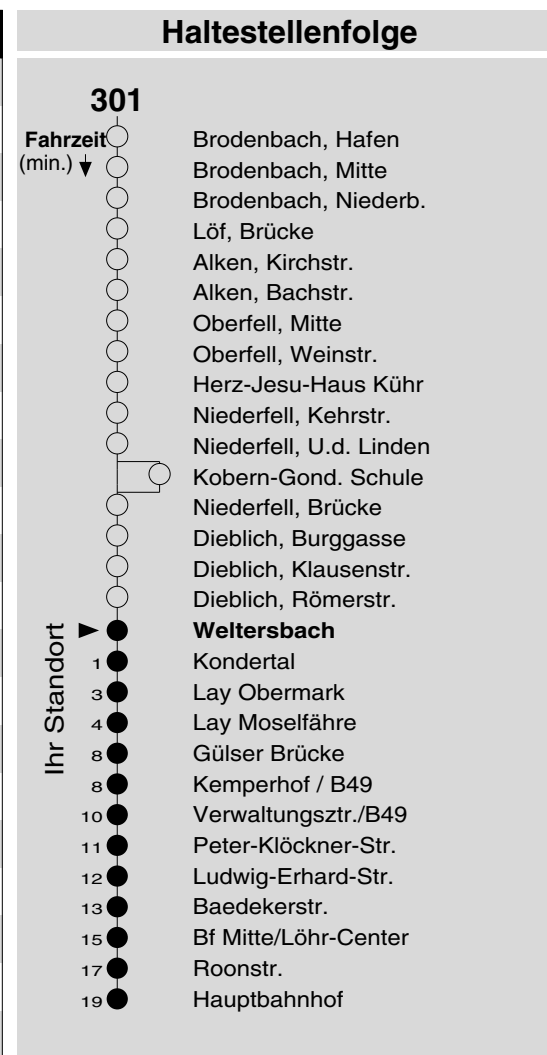

# 301

Haltestelle: **Weltersbach**  
 Richtung: Lay - Koblenz  
 gültig ab: 10.12.2017

Tarifwabe/Zone: 312

Montag - Freitag		Samstag		Sonn- und Feiertag	
5	30	5	-	5	-
6	30	6	-	6	-
7	15 45 <sub>F</sub> 55 <sub>S</sub>	7	15	7	-
8	30	8	-	8	-
9	30	9	30	9	30 <sub>X</sub>
10	30	10	-	10	-
11	30	11	30	11	30 <sub>X</sub>
12	30	12	-	12	-
13	30 <sub>F</sub> 40 <sub>S</sub>	13	30	13	30
14	30	14	-	14	-
15	30	15	30	15	30
16	30	16	-	16	-
17	30	17	30	17	30 <sub>P</sub>
18	30	18	-	18	-
19	30	19	30	19	30 <sub>P</sub>
20	30	20	-	20	-
21	30	21	30	21	30 <sub>P</sub>
22	-	22	-	22	-
23	-	23	-	23	-
0	-	0	-	0	-
1	-	1	-	1	-

+++An Rosenmontag gilt der Samstagsfahrplan+++