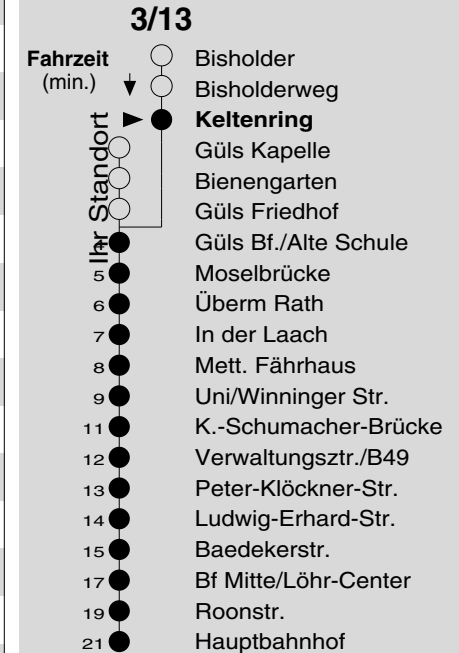

**3/13**

Haltestelle: **Keltenring**  
 Richtung: Uni - Rauental - KO-Zentrum  
 gültig ab: 10.12.2017

Tarifwabe/Zone: 197

Montag - Freitag		Samstag		Sonn- und Feiertag	
5	-	5	-	5	-
6	21 <sub>13</sub>	6	13	6	-
7	21 <sub>13</sub>	7	21 <sub>13</sub>	7	-
8	21 <sub>13</sub>	8	21 <sub>13</sub>	8	42 <sub>X</sub> <sup>k</sup>
9	21 <sub>13</sub>	9	21 <sub>13</sub>	9	42 <sub>X</sub> <sup>k</sup>
10	21 <sub>13</sub>	10	21 <sub>13</sub>	10	42 <sub>X</sub> <sup>k</sup>
11	21 <sub>13</sub>	11	21 <sub>13</sub>	11	42 <sub>X</sub> <sup>k</sup>
12	21 <sub>13</sub>	12	21 <sub>13</sub>	12	42 <sub>k</sub>
13	21 <sub>13</sub>	13	21 <sub>13</sub>	13	42 <sub>k</sub>
14	21 <sub>13</sub>	14	21 <sub>13</sub>	14	42 <sub>k</sub>
15	21 <sub>13</sub>	15	21 <sub>13</sub>	15	42 <sub>k</sub>
16	21 <sub>13</sub>	16	21 <sub>13</sub>	16	42 <sub>P</sub> <sup>k</sup>
17	21 <sub>13</sub>	17	21 <sub>13</sub>	17	42 <sub>P</sub> <sup>k</sup>
18	21 <sub>13</sub>	18	21 <sub>13</sub>	18	42 <sub>P</sub> <sup>k</sup>
19	21 <sub>13</sub>	19	21 <sub>13</sub>	19	42 <sub>P</sub> <sup>k</sup>
20	21 <sub>13</sub> 48 <sub>k</sub>	20	21 <sub>13</sub> 47 <sub>k</sub>	20	47 <sub>P</sub> <sup>k</sup>
21	48 <sub>k</sub>	21	47 <sub>k</sub>	21	47 <sub>P</sub> <sup>k</sup>
22	48 <sub>k</sub>	22	47 <sub>k</sub>	22	47 <sub>P</sub> <sup>k</sup>
23	48 <sub>k</sub>	23	47 <sub>k</sub>	23	47 <sub>P</sub> <sup>k</sup>
0	-	0	-	0	-
1	-	1	-	1	-

**Haltestellenfolge**

13: Linie 13

k : über Güls, Kapelle bis KO-Zentrum

P : nicht am 24.12.

X : nicht am 25.12. und 01.01.

Information: 0261 402-20000

[www.evm-verkehr.de](http://www.evm-verkehr.de)

Vorverkauf: evm Verkehrs GmbH

Bus-Infozentrum

Löhr-Center

+++An Rosenmontag gilt der Samstagsfahrplan+++