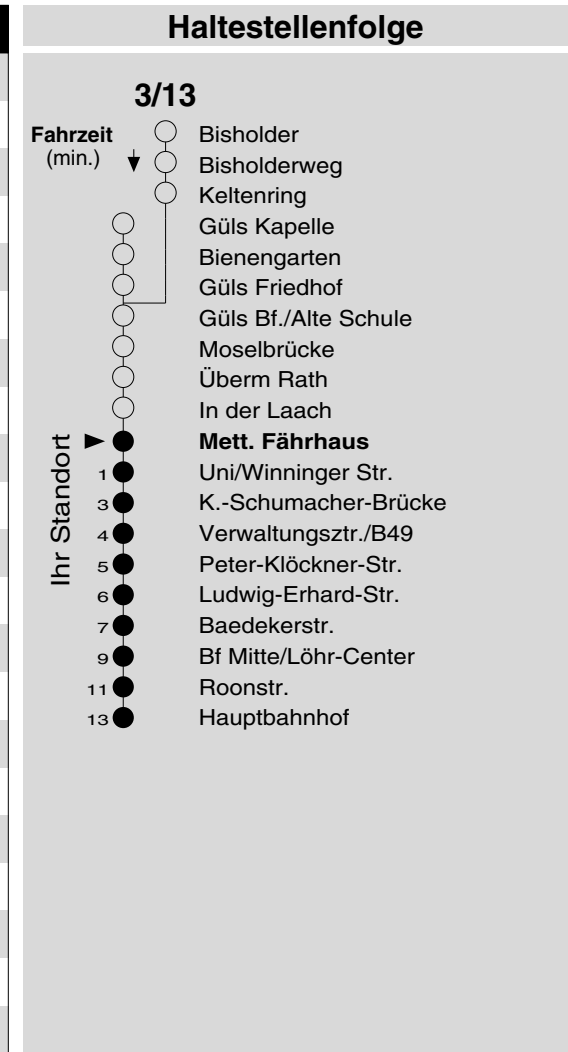

3/13

Haltestelle: **Mett. Fährhaus**
 Richtung: Uni - Raental - KO-Zentrum
 gültig ab: 10.12.2017

Tarifwabe/Zone: 197

Montag - Freitag		Samstag		Sonn- und Feiertag	
5	57	5	-	5	-
6	27 ₁₃ 57	6	27	6	-
7	27 ₁₃ 57	7	27 ₁₃ 57	7	-
8	27 ₁₃ 57	8	27 ₁₃ 57	8	57 _X
9	27 ₁₃ 57	9	27 ₁₃ 57	9	57 _X
10	27 ₁₃ 57	10	27 ₁₃ 57	10	57 _X
11	27 ₁₃ 57	11	27 ₁₃ 57	11	57 _X
12	27 ₁₃ 57	12	27 ₁₃ 57	12	57
13	27 ₁₃ 57	13	27 ₁₃ 57	13	57
14	27 ₁₃ 57	14	27 ₁₃ 57	14	57
15	27 ₁₃ 57	15	27 ₁₃ 57	15	57
16	27 ₁₃ 57	16	27 ₁₃ 57	16	57 _P
17	27 ₁₃ 57	17	27 ₁₃ 57	17	57 _P
18	27 ₁₃ 57	18	27 ₁₃ 57	18	57 _P
19	27 ₁₃ 57	19	27 ₁₃ 57	19	57 _P
20	27 ₁₃	20	27 ₁₃	20	-
21	02	21	02	21	02 _P
22	02	22	02	22	02 _P
23	02	23	02	23	02 _P
0	02	0	02	0	02 _P
1	42 _{N5}	1	42 _{N5}	1	-

13 : Linie 13
 N5 : Nachtbus N5, nur freitag- und samstagnachts
 P : nicht am 24.12.
 X : nicht am 25.12. und 01.01.

Information: 0261 402-20000
www.evm-verkehr.de
Vorverkauf: evm Verkehrs GmbH
 Bus-Infozentrum
 Löhr-Center

+++An Rosenmontag gilt der Samstagsfahrplan+++