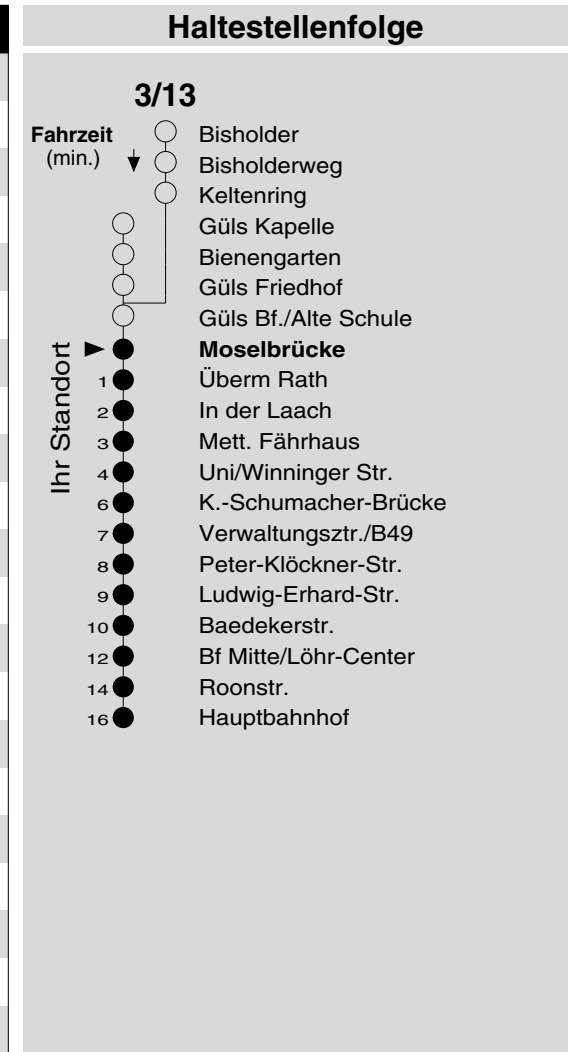

3/13

Haltestelle: **Moselbrücke**
 Richtung: Uni - Rauental - KO-Zentrum
 gültig ab: 10.12.2017

Tarifwabe/Zone: 197

Montag - Freitag		Samstag		Sonn- und Feiertag	
5	54	5	-	5	-
6	24 ₁₃ 54	6	24	6	-
7	24 ₁₃ 54	7	24 ₁₃ 54	7	-
8	24 ₁₃ 54	8	24 ₁₃ 54	8	54 _X
9	24 ₁₃ 54	9	24 ₁₃ 54	9	54 _X
10	24 ₁₃ 54	10	24 ₁₃ 54	10	54 _X
11	24 ₁₃ 54	11	24 ₁₃ 54	11	54 _X
12	24 ₁₃ 54	12	24 ₁₃ 54	12	54
13	24 ₁₃ 54	13	24 ₁₃ 54	13	54
14	24 ₁₃ 54	14	24 ₁₃ 54	14	54
15	24 ₁₃ 54	15	24 ₁₃ 54	15	54
16	24 ₁₃ 54	16	24 ₁₃ 54	16	54 _P
17	24 ₁₃ 54	17	24 ₁₃ 54	17	54 _P
18	24 ₁₃ 54	18	24 ₁₃ 54	18	54 _P
19	24 ₁₃ 54	19	24 ₁₃ 54	19	54 _P
20	24 ₁₃ 59	20	24 ₁₃ 59	20	59 _P
21	59	21	59	21	59 _P
22	59	22	59	22	59 _P
23	59	23	59	23	59 _P
0	-	0	-	0	-
1	39 _{N5}	1	39 _{N5}	1	-

13 : Linie 13
 N5 : Nachtbus N5, nur freitag- und samstagnachts
 P : nicht am 24.12.
 X : nicht am 25.12. und 01.01.

Information: 0261 402-20000
www.evm-verkehr.de
Vorverkauf: evm Verkehrs GmbH
 Bus-Infozentrum
 Löhr-Center

+++An Rosenmontag gilt der Samstagsfahrplan+++