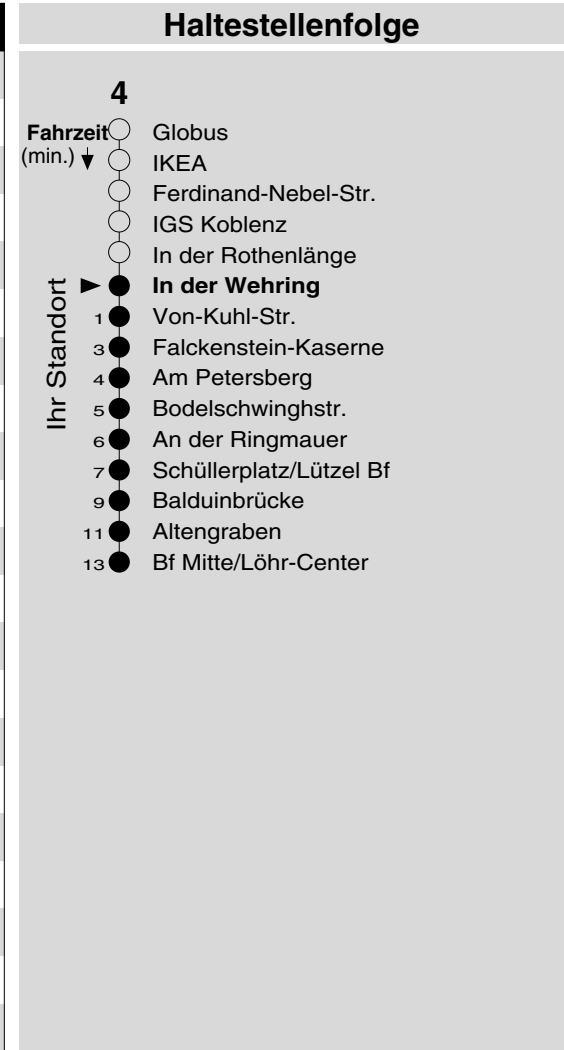

4

Haltestelle: **In der Wehring**
 Richtung: **Lützel - KO-Zentrum**
 gültig ab: **10.12.2017**

Tarifwabe/Zone: **105**

Montag - Freitag		Samstag		Sonn- und Feiertag	
5	34	5	-	5	-
6	04 34	6	-	6	-
7	04 19	7	04	7	-
8	04 34	8	04 34	8	-
9	04 34	9	04 34	9	04 _X
10	04 34	10	04 34	10	04 _X
11	04 34	11	04 34	11	04 _X
12	04 34	12	04 34	12	04 _X
13	04 34	13	04 34	13	04
14	04 34	14	04 34	14	04
15	04 34	15	04 34	15	04
16	04 34	16	04 34	16	04
17	04 34	17	04 34	17	04 _P
18	04 34	18	04 34	18	04 _P
19	04 34	19	04 34	19	04 _P 35 _P
20	05	20	05	20	05 _P
21	-	21	-	21	-
22	-	22	-	22	-
23	-	23	-	23	-
0	-	0	-	0	-
1	-	1	-	1	-

P: nicht am 24.12.
 X: nicht am 25.12. und 01.01.

Information: 0261 402-20000
www.evm-verkehr.de

Vorverkauf: evm Verkehrs GmbH
 Bus-Infozentrum
 Löhr-Center

+++An Rosenmontag gilt der Samstagsfahrplan+++