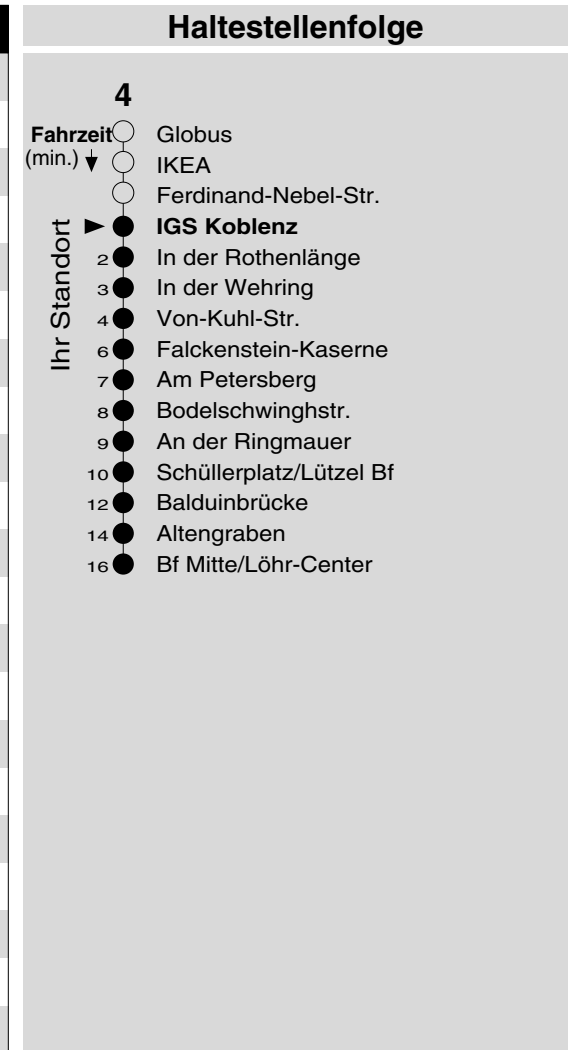

4

Haltestelle: **IGS Koblenz**
 Richtung: **Lützel - KO-Zentrum**
 gültig ab: **10.12.2017**

Tarifwabe/Zone: **105**

Montag - Freitag		Samstag		Sonn- und Feiertag	
5	-	5	-	5	-
6	01 31	6	-	6	-
7	01	7	-	7	-
8	01 31	8	01 31	8	-
9	01 31	9	01 31	9	-
10	01 31	10	01 31	10	-
11	01 31	11	01 31	11	-
12	01 31	12	01 31	12	-
13	01 31	13	01 31	13	-
14	01 31	14	01 31	14	-
15	01 31	15	01 31	15	-
16	01 31	16	01 31	16	-
17	01 31	17	01 31	17	-
18	01 31	18	01 31	18	-
19	01 31	19	01 31	19	-
20	-	20	-	20	-
21	-	21	-	21	-
22	-	22	-	22	-
23	-	23	-	23	-
0	-	0	-	0	-
1	-	1	-	1	-

Information: 0261 402-20000
www.evm-verkehr.de

Vorverkauf: evm Verkehrs GmbH
 Bus-Infozentrum
 Löhr-Center

+++An Rosenmontag gilt der Samstagsfahrplan+++