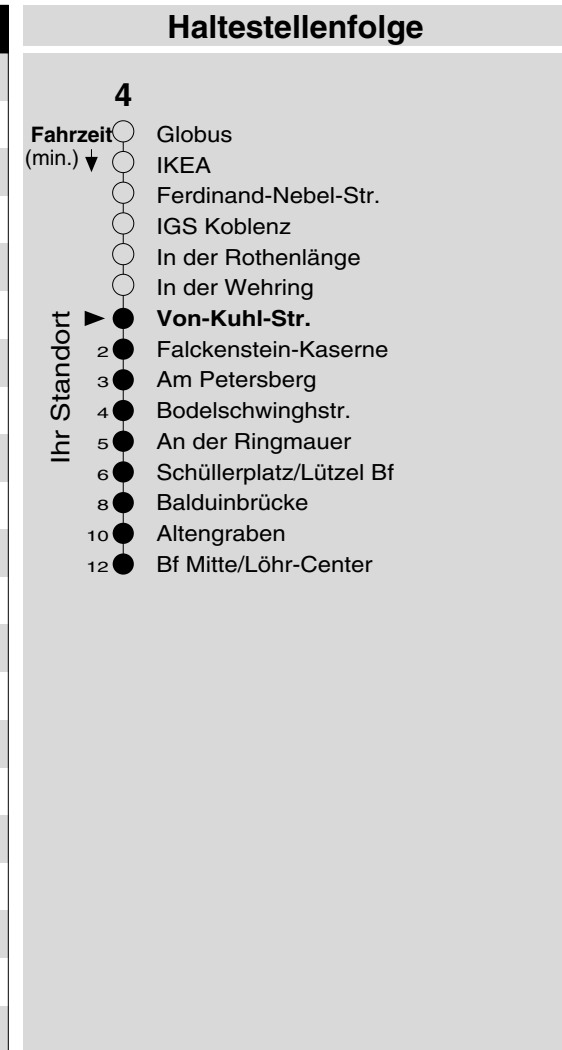

4

Haltestelle: **Von-Kuhl-Str.**
 Richtung: **Lützel - KO-Zentrum**
 gültig ab: **10.12.2017**

Tarifwabe/Zone: **105**

Montag - Freitag		Samstag		Sonn- und Feiertag	
5	35	5	-	5	-
6	05 35	6	-	6	-
7	05 20	7	05	7	-
8	05 35	8	05 35	8	-
9	05 35	9	05 35	9	05 _X
10	05 35	10	05 35	10	05 _X
11	05 35	11	05 35	11	05 _X
12	05 35	12	05 35	12	05 _X
13	05 35	13	05 35	13	05
14	05 35	14	05 35	14	05
15	05 35	15	05 35	15	05
16	05 35	16	05 35	16	05
17	05 35	17	05 35	17	05 _P
18	05 35	18	05 35	18	05 _P
19	05 35	19	05 35	19	05 _P 36 _P
20	06	20	06	20	06 _P
21	-	21	-	21	-
22	-	22	-	22	-
23	-	23	-	23	-
0	-	0	-	0	-
1	-	1	-	1	-

P: nicht am 24.12.
 X: nicht am 25.12. und 01.01.

Information: 0261 402-20000
www.evm-verkehr.de
Vorverkauf: evm Verkehrs GmbH
 Bus-Infozentrum
 Löhr-Center

+++An Rosenmontag gilt der Samstagsfahrplan+++