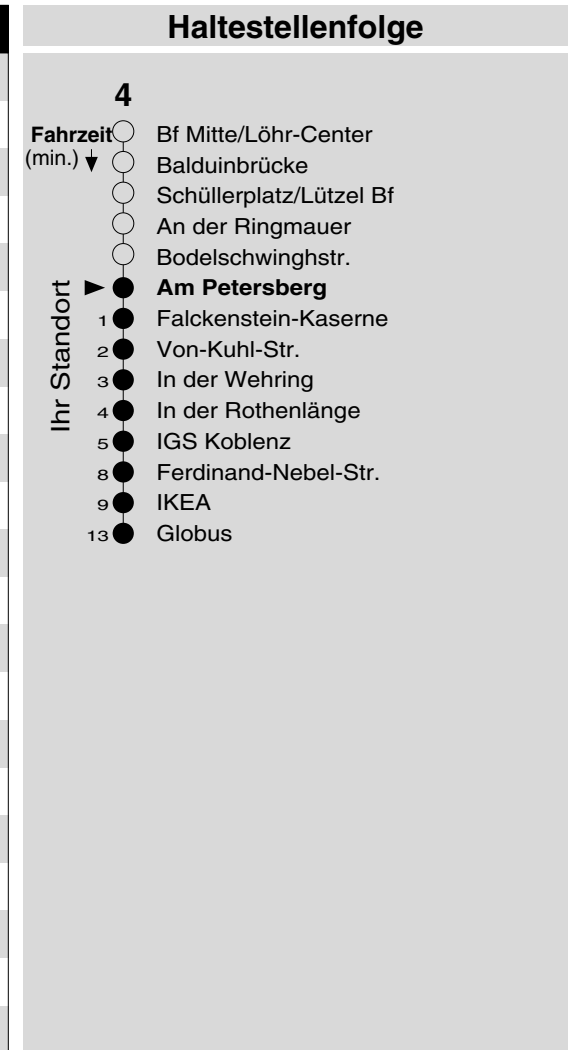

**4**

Haltestelle: **Am Petersberg**  
 Richtung: **IKEA - Globus**  
 gültig ab: **10.12.2017**

Tarifwabe/Zone: **105**

Montag - Freitag		Samstag		Sonn- und Feiertag	
5	59	5	-	5	-
6	29 59 <sub>i</sub>	6	-	6	-
7	29 59	7	29 59	7	-
8	29 59	8	29 59	8	-
9	29 59	9	29 59	9	29 <sub>X</sub>
10	29 59	10	29 59	10	29 <sub>X</sub>
11	29 59	11	29 59	11	29 <sub>X</sub>
12	29 59	12	29 59	12	29 <sub>X</sub>
13	29 59	13	29 59	13	29
14	29 59	14	29 59	14	29
15	29 59	15	29 59	15	29
16	29 59	16	29 59	16	29 <sub>P</sub>
17	29 59	17	29 59	17	29 <sub>P</sub>
18	29 59	18	29 59	18	29 <sub>P</sub>
19	29 59 <sub>r</sub>	19	29 59 <sub>r</sub>	19	29 <sub>P</sub> 59 <sub>P</sub>
20	29	20	29	20	-
21	29	21	29	21	-
22	04	22	04	22	-
23	-	23	-	23	-
0	-	0	-	0	-
1	-	1	-	1	-

i: bis IKEA  
 P: nicht am 24.12.  
 r: bis In der Rothenlänge  
 X: nicht am 25.12. und 01.01.

**Information:** 0261 402-20000  
[www.evm-verkehr.de](http://www.evm-verkehr.de)  
**Vorverkauf:** evm Verkehrs GmbH  
 Bus-Infozentrum  
 Löhr-Center

+++An Rosenmontag gilt der Samstagsfahrplan+++