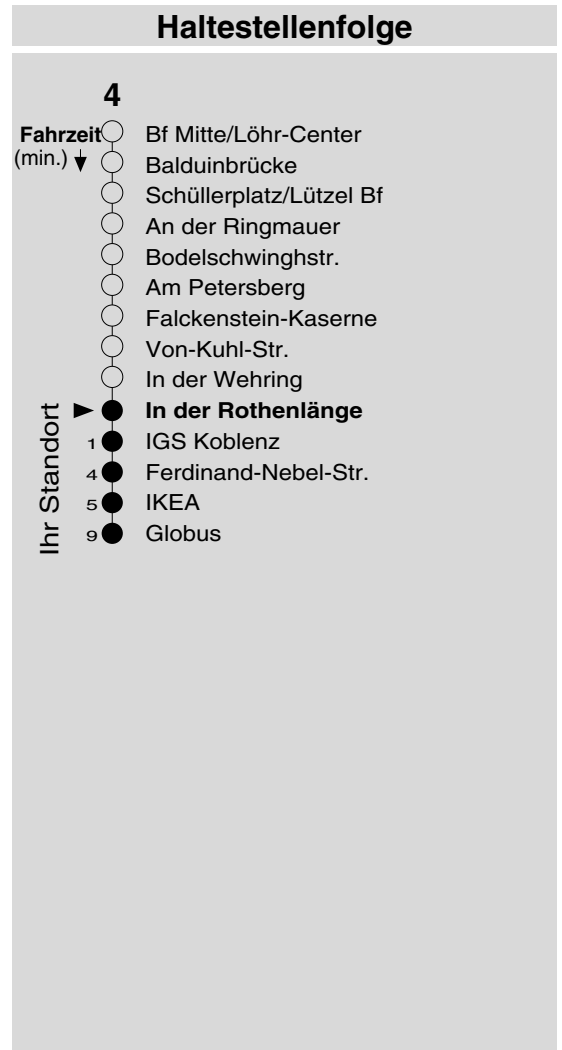

4

Haltestelle: **In der Rothenlänge**
 Richtung: **IKEA - Globus**
 gültig ab: **10.12.2017**

Tarifwabe/Zone: **105**

Montag - Freitag		Samstag		Sonn- und Feiertag	
5	-	5	-	5	-
6	03 33	6	-	6	-
7	03 _i 33	7	33	7	-
8	03 33	8	03 33	8	-
9	03 33	9	03 33	9	-
10	03 33	10	03 33	10	-
11	03 33	11	03 33	11	-
12	03 33	12	03 33	12	-
13	03 33	13	03 33	13	-
14	03 33	14	03 33	14	-
15	03 33	15	03 33	15	-
16	03 33	16	03 33	16	-
17	03 33	17	03 33	17	-
18	03 33	18	03 33	18	-
19	03 33	19	03 33	19	-
20	33	20	33	20	-
21	33	21	33	21	-
22	08	22	08	22	-
23	-	23	-	23	-
0	-	0	-	0	-
1	-	1	-	1	-