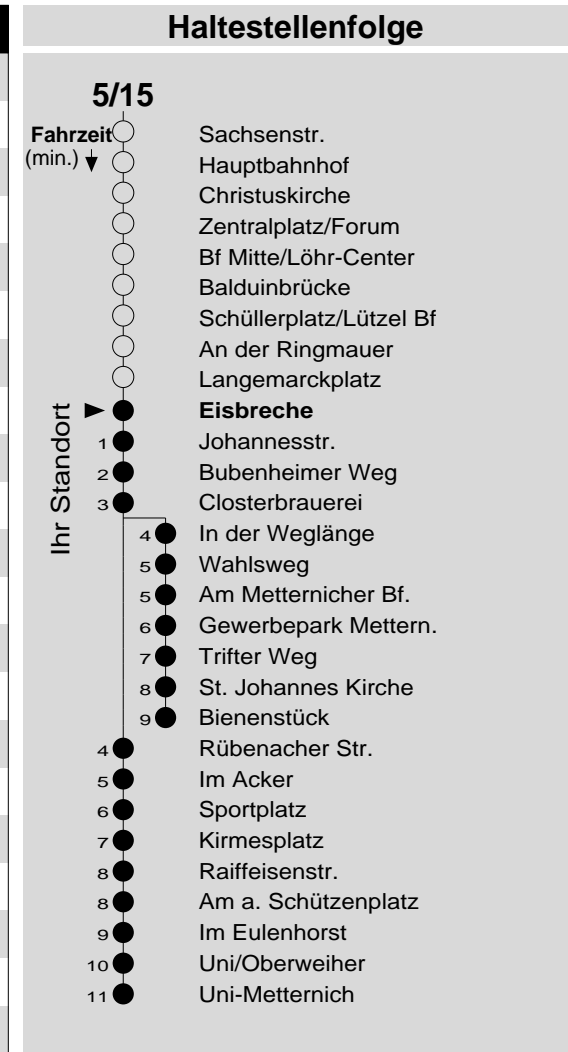

5/15

Haltestelle: **Eisbreche**
 Richtung: **Metternich**
 gültig ab: **10.12.2017**

Tarifwabe/Zone: **104**

Montag - Freitag		Samstag		Sonn- und Feiertag	
5	-	5	-	5	-
6	06 36 51 ₁₅	6	36 _d	6	-
7	06 21 ₁₅ 36 51 ₁₅	7	06 _d 36 _d	7	-
8	06 21 ₁₅ 36 51 ₁₅	8	06 _d 21 ₁₅ 36 51 ₁₅	8	36 _X ^d
9	06 21 ₁₅ 36 51 ₁₅	9	06 21 ₁₅ 36 51 ₁₅	9	36 _X ^d
10	06 21 ₁₅ 36 51 ₁₅	10	06 21 ₁₅ 36 51 ₁₅	10	36 _X ^d
11	06 21 ₁₅ 36 51 ₁₅	11	06 21 ₁₅ 36 51 ₁₅	11	36 _X ^d
12	06 21 ₁₅ 36 51 ₁₅	12	06 21 ₁₅ 36 51 ₁₅	12	06 _X ^d 36 _d
13	06 21 ₁₅ 36 51 ₁₅	13	06 21 ₁₅ 36 51 ₁₅	13	06 _d 36 _d
14	06 21 ₁₅ 36 51 ₁₅	14	06 21 ₁₅ 36 51 ₁₅	14	06 _d 36 _d
15	06 21 ₁₅ 36 51 ₁₅	15	06 21 ₁₅ 36 51 ₁₅	15	06 _d 36 _d
16	06 21 ₁₅ 36 51 ₁₅	16	06 21 ₁₅ 36 51 ₁₅	16	06 _d 36 _P ^d
17	06 21 ₁₅ 36 51 ₁₅	17	06 21 ₁₅ 36 51 ₁₅	17	06 _P ^d 36 _P ^d
18	06 21 ₁₅ 36 51 ₁₅	18	06 21 ₁₅ 36	18	06 _P ^d 36 _P ^d
19	06 36 _d	19	06 _d 36 _d	19	06 _P ^d 36 _P ^d
20	06 _d 36 _d	20	06 _d 36 _d	20	06 _P ^d 36 _P ^d
21	36 _d	21	36 _d	21	36 _P ^d
22	36 _d	22	36 _d	22	36 _P ^d
23	36 _d	23	36 _d	23	36 _P ^d
0	-	0	-	0	-
1	12 _{N5}	1	12 _{N5}	1	-

15 : Linie 15
 d : über Bienenstück bis Uni-Metternich
 N5 : Nachtbus N5, nur freitag- und samstagnachts
 P : nicht am 24.12.
 X : nicht am 25.12. und 01.01.

Information: 0261 402-20000
www.evm-verkehr.de
Vorverkauf: evm Verkehrs GmbH
 Bus-Infozentrum
 Löhr-Center

+++An Rosenmontag gilt der Samstagsfahrplan+++