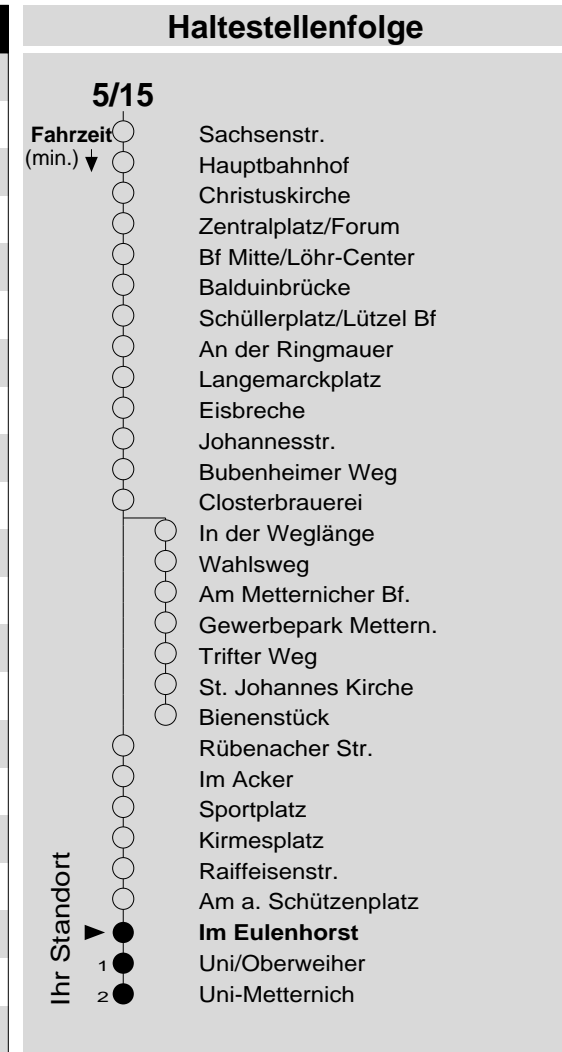

5/15

Haltestelle: **Im Eulenhorst**
 Richtung: **Uni-Metternich**
 gültig ab: **10.12.2017**

Tarifwabe/Zone: **104**

Montag - Freitag		Samstag		Sonn- und Feiertag	
5	-	5	-	5	-
6	15 45	6	50 _d	6	-
7	15 45	7	20 _d 50 _d	7	-
8	15 45	8	20 _d 45	8	50 _X ^d
9	15 45	9	15 45	9	50 _X ^d
10	15 45	10	15 45	10	50 _X ^d
11	15 45	11	15 45	11	50 _X ^d
12	15 45	12	15 45	12	20 _X ^d 50 _d
13	15 45	13	15 45	13	20 _d 50 _d
14	15 45	14	15 45	14	20 _d 50 _d
15	15 45	15	15 45	15	20 _d 50 _d
16	15 45	16	15 45	16	20 _d 50 _P ^d
17	15 45	17	15 45	17	20 _P ^d 50 _P ^d
18	15 45	18	15 45	18	20 _P ^d 50 _P ^d
19	15 50 _d	19	20 _d 50 _d	19	20 _P ^d 50 _P ^d
20	20 _d 50 _d	20	20 _d 50 _d	20	20 _P ^d 50 _P ^d
21	50 _d	21	50 _d	21	50 _P ^d
22	50 _d	22	50 _d	22	50 _P ^d
23	50 _d	23	50 _d	23	50 _P ^d
0	-	0	-	0	-
1	24 _{N5}	1	24 _{N5}	1	-

d : über Bienenstück bis Uni-Metternich
N5 : Nachtbus N5, nur freitag- und samstagnachts
P : nicht am 24.12.
X : nicht am 25.12. und 01.01.

Information: 0261 402-20000
www.evm-verkehr.de
Vorverkauf: evm Verkehrs GmbH
 Bus-Infozentrum
 Löhr-Center

+++An Rosenmontag gilt der Samstagsfahrplan+++