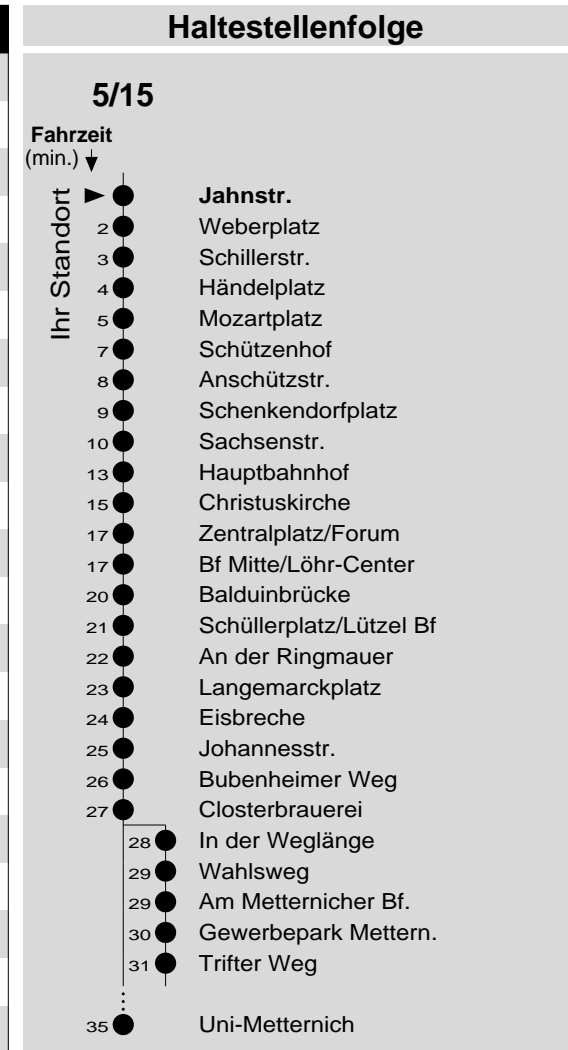

5/15

Haltestelle: **Jahnstr.**
 Richtung: **KO-Zentrum - Lützel - Metternich**
 gültig ab: **10.12.2017**

Tarifwabe/Zone: **102**

Montag - Freitag	
5	-
6	05 35
7	05 35
8	05 35
9	05 35
10	05 35
11	05 35
12	05 35
13	05 35
14	05 35
15	05 35
16	05 35
17	05 35
18	05 35
19	05 _d 35 _d
20	05 _d
21	05 _d
22	05 _d
23	05 _d
0	-
1	-

Samstag	
5	-
6	05 _d 35 _d
7	05 _d 35 _d
8	05 35
9	05 35
10	05 35
11	05 35
12	05 35
13	05 35
14	05 35
15	05 35
16	05 35
17	05 35
18	05 35 _d
19	05 _d 35 _d
20	05 _d
21	05 _d
22	05 _d
23	05 _d
0	-
1	-

Sonn- und Feiertag	
5	-
6	-
7	-
8	05 _X ^d
9	05 _X ^d
10	05 _X ^d
11	05 _X ^d 35 _X ^d
12	05 _d 35 _d
13	05 _d 35 _d
14	05 _d 35 _d
15	05 _d 35 _d
16	05 _P ^d 35 _P ^d
17	05 _P ^d 35 _P ^d
18	05 _P ^d 35 _P ^d
19	05 _P ^d 35 _P ^d
20	05 _P ^d
21	05 _P ^d
22	05 _P ^d
23	05 _P ^d
0	-
1	-

d: über Bienenstück bis Uni-Metternich
 P: nicht am 24.12.
 X: nicht am 25.12. und 01.01.

Information: 0261 402-20000
www.evm-verkehr.de
Vorverkauf: evm Verkehrs GmbH
 Bus-Infozentrum
 Löhr-Center

+++An Rosenmontag gilt der Samstagsfahrplan+++