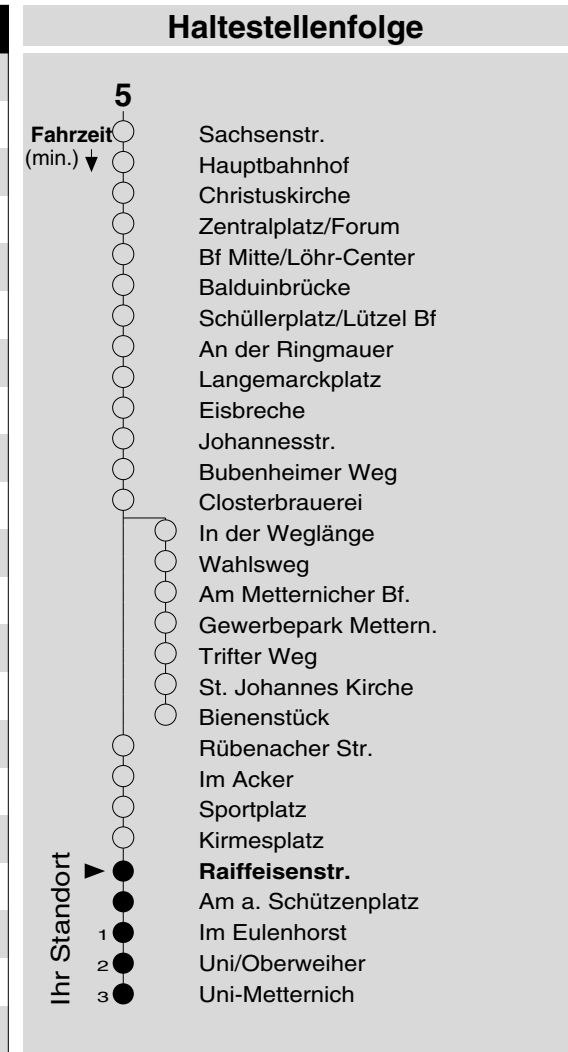

5

Haltestelle: **Raiffeisenstr.**
 Richtung: **Uni-Metternich**
 gültig ab: **11.12.2016**

Tarifwabe/Zone: **104**

Montag - Freitag		Samstag		Sonn- und Feiertag	
5	-	5	-	5	-
6	14 44	6	49 _d	6	-
7	14 44	7	19 _d 49 _d	7	-
8	14 44	8	19 _d 44	8	49 _d ^x
9	14 44	9	14 44	9	49 _d ^x
10	14 44	10	14 44	10	49 _x ^d
11	14 44	11	14 44	11	49 _x ^d
12	14 44	12	14 44	12	19 _x ^d 49 _d
13	14 44	13	14 44	13	19 _d ^d 49 _d
14	14 44	14	14 44	14	19 _d 49 _d
15	14 44	15	14 44	15	19 _d 49 _d
16	14 44	16	14 44 _P	16	19 _d 49 _d
17	14 44	17	14 _P 44 _P	17	19 _d 49 _d
18	14 44	18	14 _P 44 _P	18	19 _d 49 _d
19	14 49 _d	19	19 _P ^d 49 _P ^d	19	19 _d 49 _d
20	19 _d 49 _d	20	19 _P ^d 49 _P ^d	20	19 _d 49 _d
21	49 _d	21	49 _P ^d	21	49 _d
22	49 _d	22	49 _P ^d	22	49 _d 23
23	49 _d	23	49 _P ^d	49 _t	
0	-	0	-	0	-
1	23 _{N5}	1	23 _P ^{N5}	1	-

d : über Bienenstück bis Uni-Metternich
N5 : Nachtbus N5, nur freitag- und samstagnachts
P : nicht am 24.12.
X : nicht am 25.12. und 01.01.

Information: 0261 402-20000
www.evm-verkehr.de
Vorverkauf: evm Verkehrs GmbH
 Bus-Infozentrum
 Löhr-Center

!!Achtung: An Heiligabend und Silvester gilt der Samstagsfahrplan!!