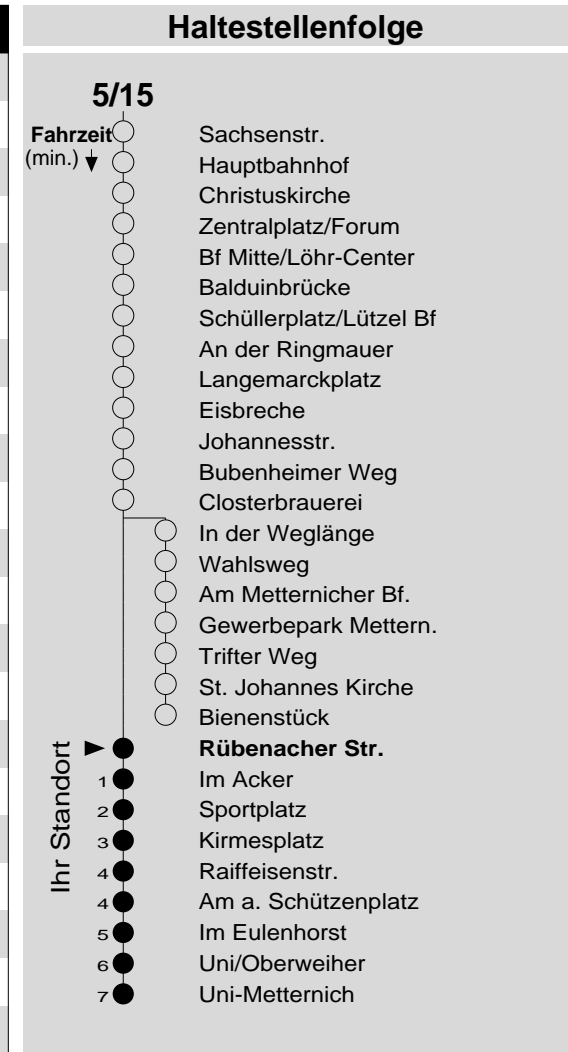

# 5/15

Haltestelle: **Rübenacher Str.**  
 Richtung: **Uni-Metternich**  
 gültig ab: **10.12.2017**

Tarifwabe/Zone: **104**

Montag - Freitag		Samstag		Sonn- und Feiertag	
5	-	5	-	5	-
6	10 40	6	40 <sub>d</sub>	6	-
7	10 40	7	10 <sub>d</sub> 40 <sub>d</sub>	7	-
8	10 40	8	10 <sub>d</sub> 40	8	40 <sub>X</sub> <sup>d</sup>
9	10 40	9	10 40	9	40 <sub>X</sub> <sup>d</sup>
10	10 40	10	10 40	10	40 <sub>X</sub> <sup>d</sup>
11	10 40	11	10 40	11	40 <sub>X</sub> <sup>d</sup>
12	10 40	12	10 40	12	10 <sub>X</sub> <sup>d</sup> 40 <sub>d</sub>
13	10 40	13	10 40	13	10 <sub>d</sub> 40 <sub>d</sub>
14	10 40	14	10 40	14	10 <sub>d</sub> 40 <sub>d</sub>
15	10 40	15	10 40	15	10 <sub>d</sub> 40 <sub>d</sub>
16	10 40	16	10 40	16	10 <sub>d</sub> 40 <sub>P</sub> <sup>d</sup>
17	10 40	17	10 40	17	10 <sub>P</sub> <sup>d</sup> 40 <sub>P</sub> <sup>d</sup>
18	10 40	18	10 40	18	10 <sub>P</sub> <sup>d</sup> 40 <sub>P</sub> <sup>d</sup>
19	10 40 <sub>d</sub>	19	10 <sub>d</sub> 40 <sub>d</sub>	19	10 <sub>P</sub> <sup>d</sup> 40 <sub>P</sub> <sup>d</sup>
20	10 <sub>d</sub> 40 <sub>d</sub>	20	10 <sub>d</sub> 40 <sub>d</sub>	20	10 <sub>P</sub> <sup>d</sup> 40 <sub>P</sub> <sup>d</sup>
21	40 <sub>d</sub>	21	40 <sub>d</sub>	21	40 <sub>P</sub> <sup>d</sup>
22	40 <sub>d</sub>	22	40 <sub>d</sub>	22	40 <sub>P</sub> <sup>d</sup>
23	40 <sub>d</sub>	23	40 <sub>d</sub>	23	40 <sub>P</sub> <sup>d</sup>
0	-	0	-	0	-
1	15 <sub>N5</sub>	1	15 <sub>N5</sub>	1	-

**d** : über Bienenstück bis Uni-Metternich  
**N5** : Nachtbus N5, nur freitag- und samstagnachts  
**P** : nicht am 24.12.  
**X** : nicht am 25.12. und 01.01.

**Information:** 0261 402-20000  
[www.evm-verkehr.de](http://www.evm-verkehr.de)  
**Vorverkauf:** evm Verkehrs GmbH  
 Bus-Infozentrum  
 Löhr-Center

+++An Rosenmontag gilt der Samstagsfahrplan+++