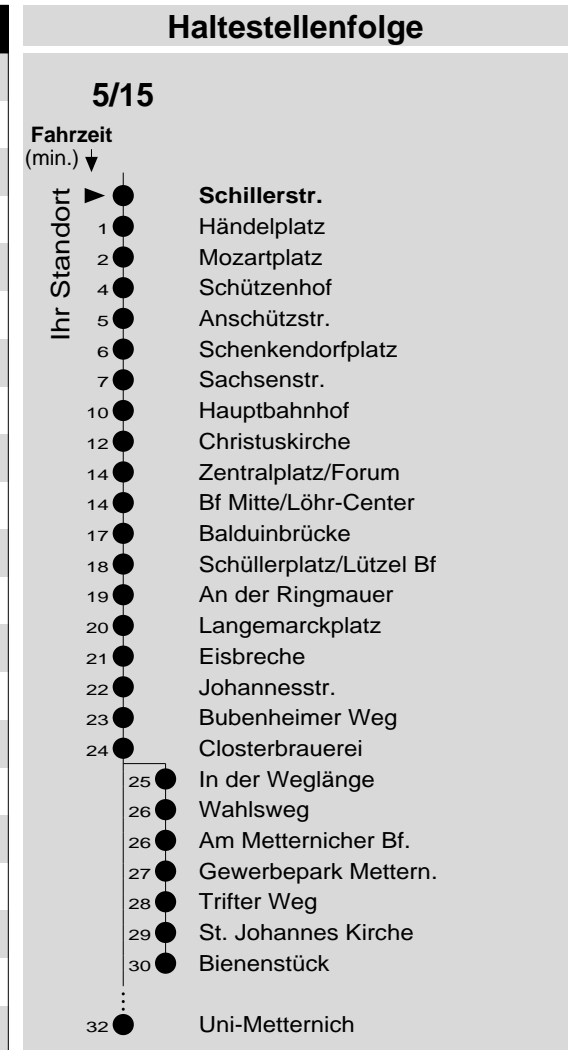

# 5/15

Haltestelle: **Schillerstr.**  
 Richtung: **KO-Zentrum - Lützel - Metternich**  
 gültig ab: **10.12.2017**

Tarifwabe/Zone: **102**

Montag - Freitag		Samstag		Sonn- und Feiertag	
5	-	5	-	5	-
6	08 38	6	08 <sub>d</sub> 38 <sub>d</sub>	6	-
7	08 38	7	08 <sub>d</sub> 38 <sub>d</sub>	7	-
8	08 38	8	08 38	8	08 <sub>X</sub> <sup>d</sup>
9	08 38	9	08 38	9	08 <sub>X</sub> <sup>d</sup>
10	08 38	10	08 38	10	08 <sub>X</sub> <sup>d</sup>
11	08 38	11	08 38	11	08 <sub>X</sub> <sup>d</sup> 38 <sub>X</sub> <sup>d</sup>
12	08 38	12	08 38	12	08 <sub>d</sub> 38 <sub>d</sub>
13	08 38	13	08 38	13	08 <sub>d</sub> 38 <sub>d</sub>
14	08 38	14	08 38	14	08 <sub>d</sub> 38 <sub>d</sub>
15	08 38	15	08 38	15	08 <sub>d</sub> 38 <sub>d</sub>
16	08 38	16	08 38	16	08 <sub>P</sub> <sup>d</sup> 38 <sub>P</sub> <sup>d</sup>
17	08 38	17	08 38	17	08 <sub>P</sub> <sup>d</sup> 38 <sub>P</sub> <sup>d</sup>
18	08 38	18	08 38 <sub>d</sub>	18	08 <sub>P</sub> <sup>d</sup> 38 <sub>P</sub> <sup>d</sup>
19	08 <sub>d</sub> 38 <sub>d</sub>	19	08 <sub>d</sub> 38 <sub>d</sub>	19	08 <sub>P</sub> <sup>d</sup> 38 <sub>P</sub> <sup>d</sup>
20	08 <sub>d</sub>	20	08 <sub>d</sub>	20	08 <sub>P</sub> <sup>d</sup>
21	08 <sub>d</sub>	21	08 <sub>d</sub>	21	08 <sub>P</sub> <sup>d</sup>
22	08 <sub>d</sub>	22	08 <sub>d</sub>	22	08 <sub>P</sub> <sup>d</sup>
23	08 <sub>d</sub>	23	08 <sub>d</sub>	23	08 <sub>P</sub> <sup>d</sup>
0	-	0	-	0	-
1	-	1	-	1	-

d: über Bienenstück bis Uni-Metternich  
 P: nicht am 24.12.  
 X: nicht am 25.12. und 01.01.

**Information:** 0261 402-20000  
[www.evm-verkehr.de](http://www.evm-verkehr.de)

**Vorverkauf:** evm Verkehrs GmbH  
 Bus-Infozentrum  
 Löhr-Center

+++An Rosenmontag gilt der Samstagsfahrplan+++