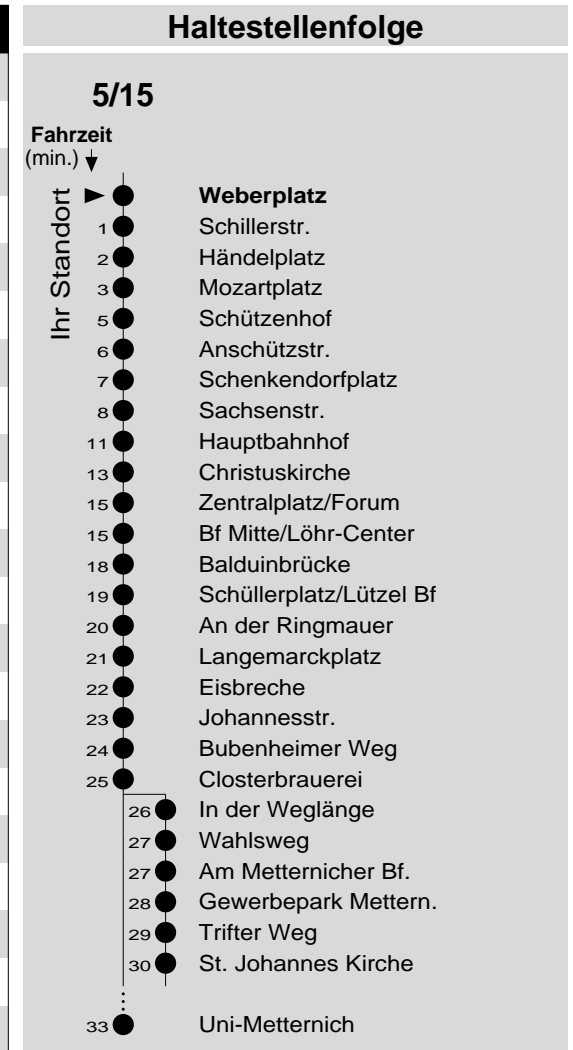

5/15

Haltestelle: **Weberplatz**
Richtung: **KO-Zentrum - Lützel - Metternich**
gültig ab: **10.12.2017**

Tarifwabe/Zone: **102**

Montag - Freitag	
5	-
6	07 37
7	07 37
8	07 37
9	07 37
10	07 37
11	07 37
12	07 37
13	07 37
14	07 37
15	07 37
16	07 37
17	07 37
18	07 37
19	07_d 37_d
20	07_d
21	07_d
22	07_d
23	07_d
0	-
1	-

Samstag	
5	-
6	07_d 37_d
7	07_d 37_d
8	07 37
9	07 37
10	07 37
11	07 37
12	07 37
13	07 37
14	07 37
15	07 37
16	07 37
17	07 37
18	07 37_d
19	07_d 37_d
20	07_d
21	07_d
22	07_d
23	07_d
0	-
1	-

Sonn- und Feiertag	
5	-
6	-
7	-
8	07_X^d
9	07_X^d
10	07_X^d
11	07_X^d 37_X^d
12	07_d 37_d
13	07_d 37_d
14	07_d 37_d
15	07_d 37_d
16	07_P^d 37_P^d
17	07_P^d 37_P^d
18	07_P^d 37_P^d
19	07_P^d 37_P^d
20	07_P^d
21	07_P^d
22	07_P^d
23	07_P^d
0	-
1	-

d: über Bienenstück bis Uni-Metternich
P: nicht am 24.12.
X: nicht am 25.12. und 01.01.

Information: 0261 402-20000
www.evm-verkehr.de
Vorverkauf: evm Verkehrs GmbH
Bus-Infozentrum
Löhr-Center

+++An Rosenmontag gilt der Samstagsfahrplan+++