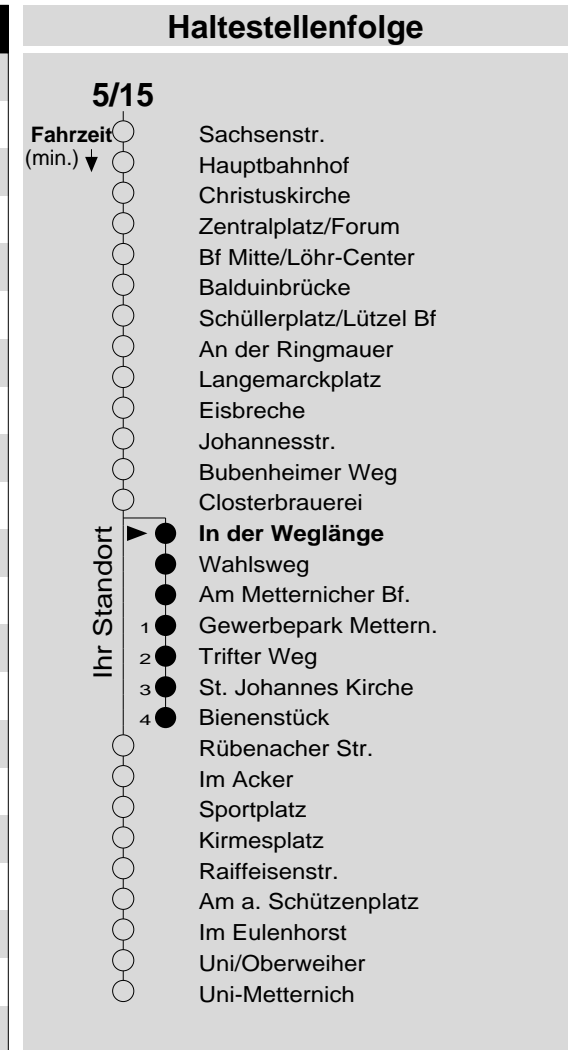

5/15

Haltestelle: **In der Weglänge**
 Richtung: **Bienenstück**
 gültig ab: **10.12.2017**

Tarifwabe/Zone: **104**

Montag - Freitag		Samstag		Sonn- und Feiertag	
5	-	5	-	5	-
6	55 ₁₅	6	-	6	-
7	25 ₁₅ 55 ₁₅	7	-	7	-
8	25 ₁₅ 55 ₁₅	8	25 ₁₅ 55 ₁₅	8	-
9	25 ₁₅ 55 ₁₅	9	25 ₁₅ 55 ₁₅	9	-
10	25 ₁₅ 55 ₁₅	10	25 ₁₅ 55 ₁₅	10	-
11	25 ₁₅ 55 ₁₅	11	25 ₁₅ 55 ₁₅	11	-
12	25 ₁₅ 55 ₁₅	12	25 ₁₅ 55 ₁₅	12	-
13	25 ₁₅ 55 ₁₅	13	25 ₁₅ 55 ₁₅	13	-
14	25 ₁₅ 55 ₁₅	14	25 ₁₅ 55 ₁₅	14	-
15	25 ₁₅ 55 ₁₅	15	25 ₁₅ 55 ₁₅	15	-
16	25 ₁₅ 55 ₁₅	16	25 ₁₅ 55 ₁₅	16	-
17	25 ₁₅ 55 ₁₅	17	25 ₁₅ 55 ₁₅	17	-
18	25 ₁₅ 55 ₁₅	18	25 ₁₅	18	-
19	-	19	-	19	-
20	-	20	-	20	-
21	-	21	-	21	-
22	-	22	-	22	-
23	-	23	-	23	-
0	-	0	-	0	-
1	-	1	-	1	-

15: Linie 15

Information: 0261 402-20000
www.evm-verkehr.de

Vorverkauf: evm Verkehrs GmbH
 Bus-Infozentrum
 Löhr-Center

+++An Rosenmontag gilt der Samstagsfahrplan+++