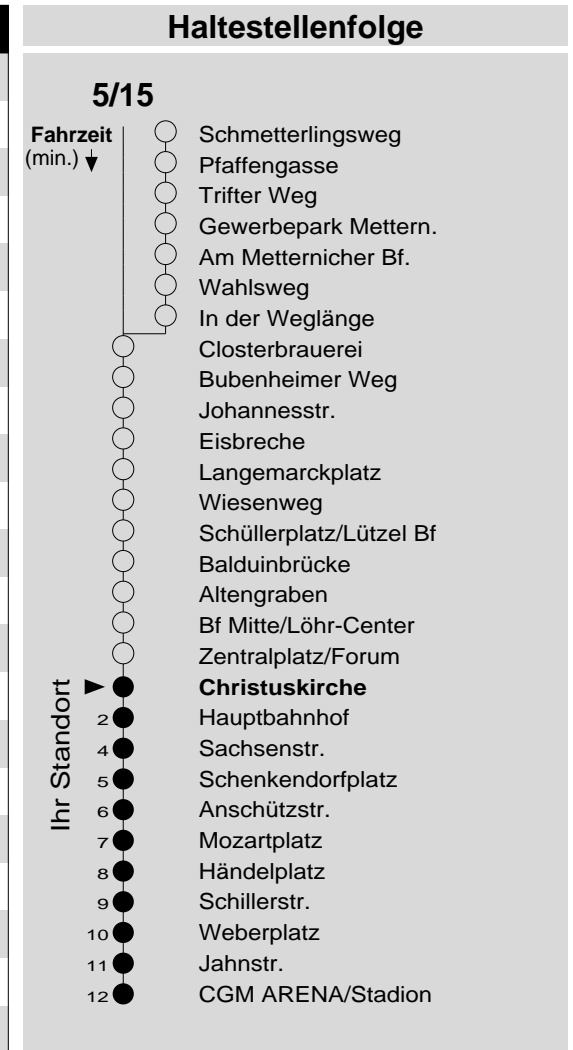

5/15

Haltestelle: **Christuskirche**
 Richtung: **Südstadt - Oberwerth**
 gültig ab: **10.12.2017**

Tarifwabe/Zone: **101**

Montag - Freitag		Samstag		Sonn- und Feiertag	
5	49 _c 49 _c	5	-	5	-
6	19 19 49 49	6	19	6	-
7	19 19 49 49	7	19 49	7	-
8	19 19 49 49	8	19 49	8	19 _X
9	19 19 49 49	9	19 49	9	19 _X
10	19 19 49 49	10	19 49	10	19 _X
11	19 19 49 49	11	19 49	11	19 _X
12	19 19 49 49	12	19 49	12	19 _X 49 _X
13	19 19 49 49	13	19 49	13	19 49
14	19 19 49 49	14	19 49	14	19 49
15	19 19 49 49	15	19 49	15	19 49
16	19 19 49 49	16	19 49	16	19 49 _P
17	19 19 49 49	17	19 49	17	19 _P 49 _P
18	19 19 49 49	18	19 49	18	19 _P 49 _P
19	19 19 49 49	19	19 49	19	19 _P 49 _P
20	19 19 49 49	20	19 49	20	19 _P 49 _P
21	19 19	21	19	21	19 _P
22	19 19	22	19	22	19 _P
23	19 19	23	19	23	19 _P
0	19 _c 19 _c	0	19	0	19 _P
1	-	1	-	1	-

c: bis KO-Hauptbahnhof
 P: nicht am 24.12.
 X: nicht am 25.12. und 01.01.

Information: 0261 402-20000
www.evm-verkehr.de
Vorverkauf: evm Verkehrs GmbH
 Bus-Infozentrum
 Löhr-Center

+++An Rosenmontag gilt der Samstagsfahrplan+++