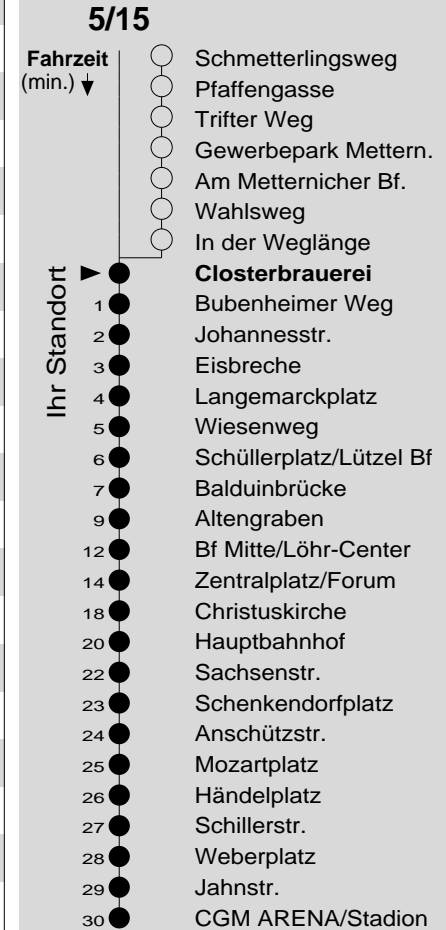

5/15

Haltestelle: **Closterbrauerei**
 Richtung: **Lützel - KO-Zentrum - Oberwerth**
 gültig ab: **10.12.2017**

Tarifwabe/Zone: **104**

Montag - Freitag	
5	32 _c 32 _c
6	02 02 32 32 47 ₁₅ 47 ₁₅
7	02 02 17 ₁₅ 17 ₁₅ 32 32 47 ₁₅ 47 ₁₅
8	02 02 17 ₁₅ 17 ₁₅ 32 32 47 ₁₅ 47 ₁₅
9	02 02 17 ₁₅ 17 ₁₅ 32 32 47 ₁₅ 47 ₁₅
10	02 02 17 ₁₅ 17 ₁₅ 32 32 47 ₁₅ 47 ₁₅
11	02 02 17 ₁₅ 17 ₁₅ 32 32 47 ₁₅ 47 ₁₅
12	02 02 17 ₁₅ 17 ₁₅ 32 32 47 ₁₅ 47 ₁₅
13	02 02 17 ₁₅ 17 ₁₅ 32 32 47 ₁₅ 47 ₁₅
14	02 02 17 ₁₅ 17 ₁₅ 32 32 47 ₁₅ 47 ₁₅
15	02 02 17 ₁₅ 17 ₁₅ 32 32 47 ₁₅ 47 ₁₅
16	02 02 17 ₁₅ 17 ₁₅ 32 32 47 ₁₅ 47 ₁₅
17	02 02 17 ₁₅ 17 ₁₅ 32 32 47 ₁₅ 47 ₁₅
18	02 02 17 ₁₅ 17 ₁₅ 32 32 47 ₁₅ 47 ₁₅
19	02 02 17 ₁₅ 17 ₁₅ 32 32
20	02 02 32 32
21	02 02
22	02 02
23	02 02
0	02 _c 02 _c
1	-

Samstag	
5	-
6	02
7	02 32
8	02 32 47 ₁₅
9	02 17 ₁₅ 32 47 ₁₅
10	02 17 ₁₅ 32 47 ₁₅
11	02 17 ₁₅ 32 47 ₁₅
12	02 17 ₁₅ 32 47 ₁₅
13	02 17 ₁₅ 32 47 ₁₅
14	02 17 ₁₅ 32 47 ₁₅
15	02 17 ₁₅ 32 47 ₁₅
16	02 17 ₁₅ 32 47 ₁₅
17	02 17 ₁₅ 32 47 ₁₅
18	02 17 ₁₅ 32 47 ₁₅
19	02 32
20	02 32
21	02
22	02
23	02
0	02
1	-

Haltestellenfolge

15: Linie 15 bis Zentralplatz
 c : bis KO-Hauptbahnhof
 P : nicht am 24.12.
 X : nicht am 25.12. und 01.01.

Information: 0261 402-20000
www.evm-verkehr.de
Vorverkauf: evm Verkehrs GmbH
 Bus-Infozentrum
 Löhr-Center

+++An Rosenmontag gilt der Samstagsfahrplan+++