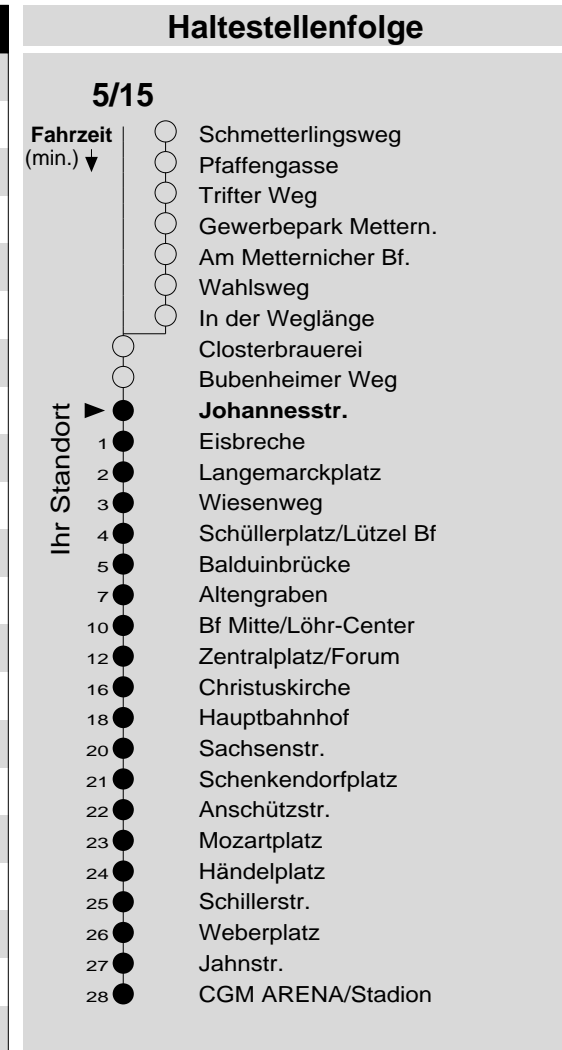

5/15

Haltestelle: **Johannesstr.**
 Richtung: **Lützel - KO-Zentrum - Oberwerth**
 gültig ab: **10.12.2017**

Tarifwabe/Zone: **104**

Montag - Freitag					Samstag					Sonn- und Feiertag				
5	34 _c	34 _c			5	-				5	-			
6	04	04	34	34	49 ₁₅	49 ₁₅				6	04			
7	04	04	19 ₁₅	19 ₁₅	34	34	49 ₁₅	49 ₁₅		7	04	34		
8	04	04	19 ₁₅	19 ₁₅	34	34	49 ₁₅	49 ₁₅		8	04 _X			
9	04	04	19 ₁₅	19 ₁₅	34	34	49 ₁₅	49 ₁₅		9	04 _X			
10	04	04	19 ₁₅	19 ₁₅	34	34	49 ₁₅	49 ₁₅		10	04 _X			
11	04	04	19 ₁₅	19 ₁₅	34	34	49 ₁₅	49 ₁₅		11	04 _X			
12	04	04	19 ₁₅	19 ₁₅	34	34	49 ₁₅	49 ₁₅		12	04 _X	34 _X		
13	04	04	19 ₁₅	19 ₁₅	34	34	49 ₁₅	49 ₁₅		13	04	34		
14	04	04	19 ₁₅	19 ₁₅	34	34	49 ₁₅	49 ₁₅		14	04	34		
15	04	04	19 ₁₅	19 ₁₅	34	34	49 ₁₅	49 ₁₅		15	04	34		
16	04	04	19 ₁₅	19 ₁₅	34	34	49 ₁₅	49 ₁₅		16	04	34 _P		
17	04	04	19 ₁₅	19 ₁₅	34	34	49 ₁₅	49 ₁₅		17	04 _P	34 _P		
18	04	04	19 ₁₅	19 ₁₅	34	34	49 ₁₅	49 ₁₅		18	04 _P	34 _P		
19	04	04	19 ₁₅	19 ₁₅	34	34				19	04 _P	34 _P		
20	04	04	34	34						20	04 _P	34 _P		
21	04	04								21	04 _P			
22	04	04								22	04 _P			
23	04	04								23	04 _P			
0	04 _c	04 _c								0	04 _P			
1	-									1	-			

15: Linie 15 bis Zentralplatz
 c : bis KO-Hauptbahnhof
 P : nicht am 24.12.
 X : nicht am 25.12. und 01.01.

Information: 0261 402-20000
www.evm-verkehr.de
Vorverkauf: evm Verkehrs GmbH
 Bus-Infozentrum
 Löhr-Center

+++An Rosenmontag gilt der Samstagsfahrplan+++