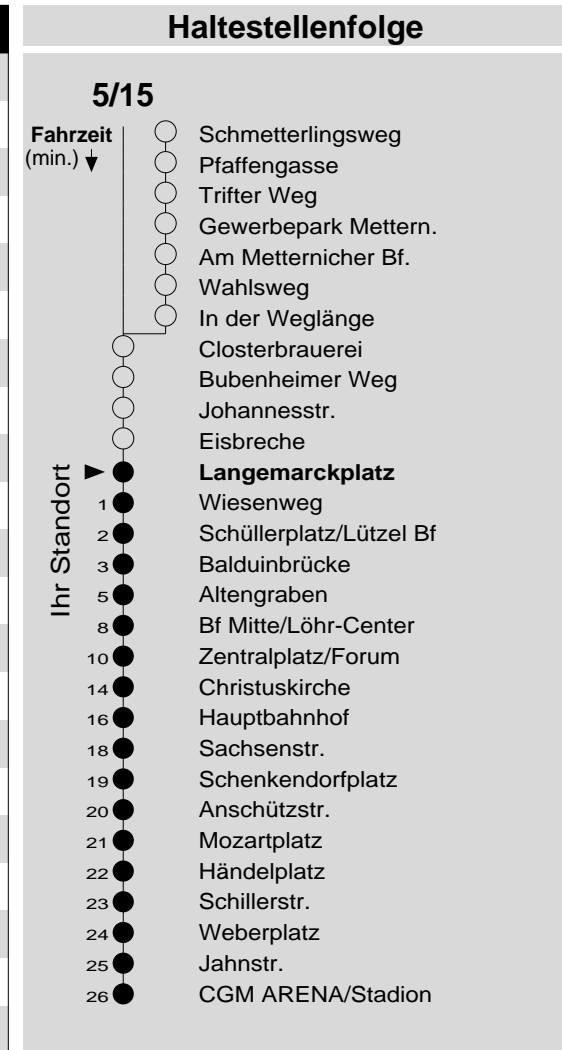

5/15

Haltestelle: **Langemarckplatz**
 Richtung: **KO-Zentrum - Oberwerth**
 gültig ab: **10.12.2017**

Tarifwabe/Zone: **193**

Montag - Freitag		Samstag		Sonn- und Feiertag	
5	36 _c 36 _c	5	-	5	-
6	06 06 36 36 51 ₁₅ 51 ₁₅	6	06	6	-
7	06 06 21 ₁₅ 21 ₁₅ 36 36 51 ₁₅ 51 ₁₅	7	06 36	7	-
8	06 06 21 ₁₅ 21 ₁₅ 36 36 51 ₁₅ 51 ₁₅	8	06 36 51 ₁₅	8	06 _X
9	06 06 21 ₁₅ 21 ₁₅ 36 36 51 ₁₅ 51 ₁₅	9	06 21 ₁₅ 36 51 ₁₅	9	06 _X
10	06 06 21 ₁₅ 21 ₁₅ 36 36 51 ₁₅ 51 ₁₅	10	06 21 ₁₅ 36 51 ₁₅	10	06 _X
11	06 06 21 ₁₅ 21 ₁₅ 36 36 51 ₁₅ 51 ₁₅	11	06 21 ₁₅ 36 51 ₁₅	11	06 _X
12	06 06 21 ₁₅ 21 ₁₅ 36 36 51 ₁₅ 51 ₁₅	12	06 21 ₁₅ 36 51 ₁₅	12	06 _X 36 _X
13	06 06 21 ₁₅ 21 ₁₅ 36 36 51 ₁₅ 51 ₁₅	13	06 21 ₁₅ 36 51 ₁₅	13	06 36
14	06 06 21 ₁₅ 21 ₁₅ 36 36 51 ₁₅ 51 ₁₅	14	06 21 ₁₅ 36 51 ₁₅	14	06 36
15	06 06 21 ₁₅ 21 ₁₅ 36 36 51 ₁₅ 51 ₁₅	15	06 21 ₁₅ 36 51 ₁₅	15	06 36
16	06 06 21 ₁₅ 21 ₁₅ 36 36 51 ₁₅ 51 ₁₅	16	06 21 ₁₅ 36 51 ₁₅	16	06 36 _P
17	06 06 21 ₁₅ 21 ₁₅ 36 36 51 ₁₅ 51 ₁₅	17	06 21 ₁₅ 36 51 ₁₅	17	06 _P 36 _P
18	06 06 21 ₁₅ 21 ₁₅ 36 36 51 ₁₅ 51 ₁₅	18	06 21 ₁₅ 36 51 ₁₅	18	06 _P 36 _P
19	06 06 21 ₁₅ 21 ₁₅ 36 36	19	06 36	19	06 _P 36 _P
20	06 06 36 36	20	06 36	20	06 _P 36 _P
21	06 06	21	06	21	06 _P
22	06 06	22	06	22	06 _P
23	06 06	23	06	23	06 _P
0	06 _c 06 _c	0	06	0	06 _P
1	-	1	-	1	-

15: Linie 15 bis Zentralplatz
 c : bis KO-Hauptbahnhof
 P : nicht am 24.12.
 X : nicht am 25.12. und 01.01.

Information: 0261 402-20000
www.evm-verkehr.de
Vorverkauf: evm Verkehrs GmbH
 Bus-Infozentrum
 Löhr-Center

+++An Rosenmontag gilt der Samstagsfahrplan+++