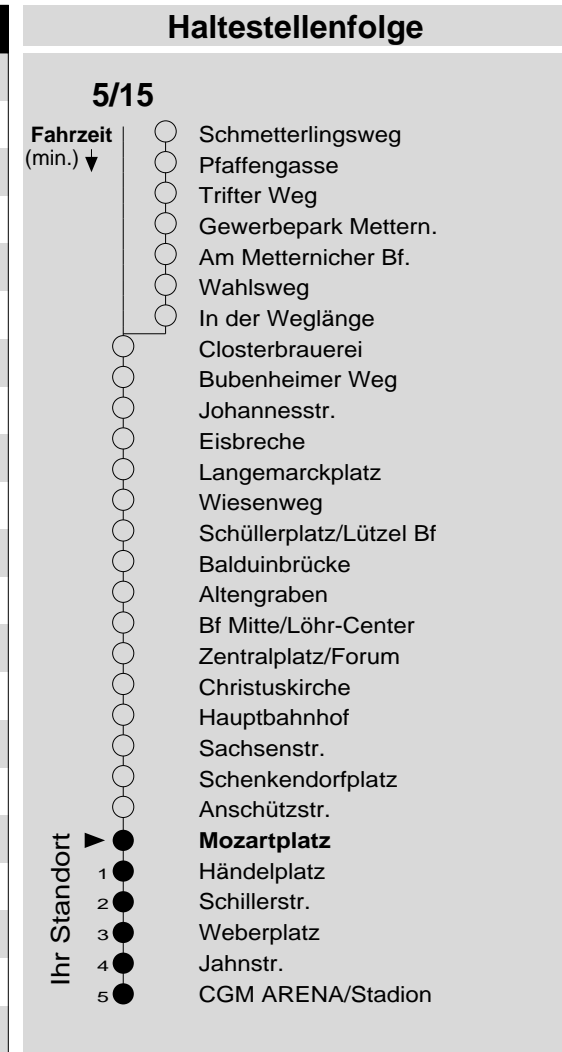

5/15

Haltestelle: **Mozartplatz**
 Richtung: **Oberwerth**
 gültig ab: **10.12.2017**

Tarifwabe/Zone: **102**

Montag - Freitag					Samstag					Sonn- und Feiertag				
5	-				5	-				5	-			
6	26	26	56	56	6	26				6	-			
7	26	26	56	56	7	26	56			7	-			
8	26	26	56	56	8	26	56			8	-			
9	26	26	56	56	9	26	56			9	26 _X			
10	26	26	56	56	10	26	56			10	26 _X			
11	26	26	56	56	11	26	56			11	26 _X			
12	26	26	56	56	12	26	56			12	26 _X	56 _X		
13	26	26	56	56	13	26	56			13	26	56		
14	26	26	56	56	14	26	56			14	26	56		
15	26	26	56	56	15	26	56			15	26	56		
16	26	26	56	56	16	26	56			16	26	56 _P		
17	26	26	56	56	17	26	56			17	26 _P	56 _P		
18	26	26	56	56	18	26	56			18	26 _P	56 _P		
19	26	26	56	56	19	26	56			19	26 _P	56 _P		
20	26	26	56	56	20	26	56			20	26 _P	56 _P		
21	26	26			21	26				21	26 _P			
22	26	26			22	26				22	26 _P			
23	26	26			23	26				23	26 _P			
0	-				0	-				0	-			
1	-				1	-				1	-			

P: nicht am 24.12.
 X: nicht am 25.12. und 01.01.

Information: 0261 402-20000
www.evm-verkehr.de

Vorverkauf: evm Verkehrs GmbH
 Bus-Infozentrum
 Löhr-Center

+++An Rosenmontag gilt der Samstagsfahrplan+++