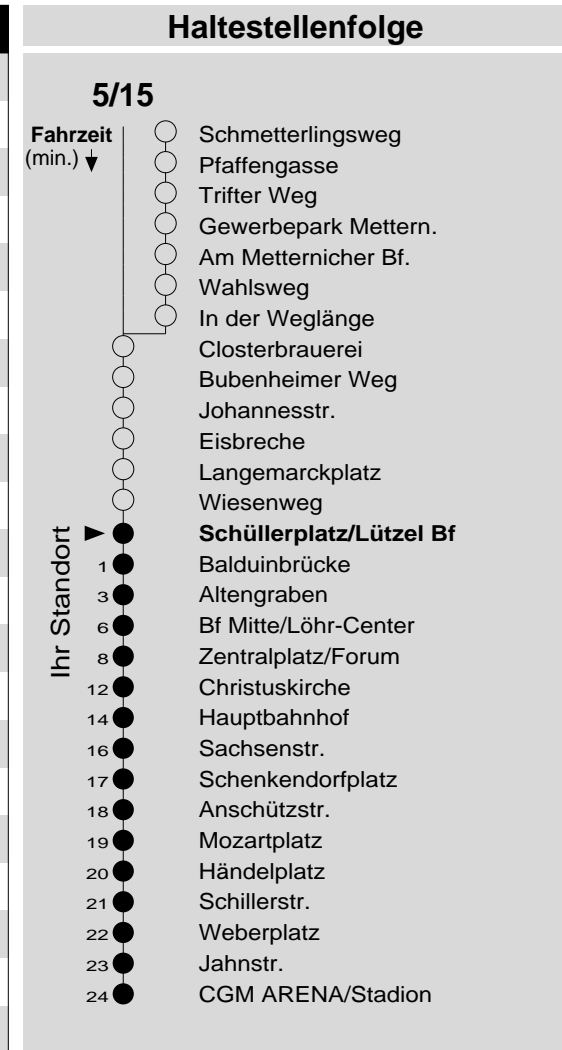

5/15

Haltestelle: **Schüllerplatz/Lützel Bf**
 Richtung: **KO-Zentrum - Oberwerth**
 gültig ab: **10.12.2017**

Tarifwabe/Zone: **193**

Montag - Freitag	
5	38 _c 38 _c
6	08 08 38 38 53 ₁₅ 53 ₁₅
7	08 08 23 ₁₅ 23 ₁₅ 38 38 53 ₁₅ 53 ₁₅
8	08 08 23 ₁₅ 23 ₁₅ 38 38 53 ₁₅ 53 ₁₅
9	08 08 23 ₁₅ 23 ₁₅ 38 38 53 ₁₅ 53 ₁₅
10	08 08 23 ₁₅ 23 ₁₅ 38 38 53 ₁₅ 53 ₁₅
11	08 08 23 ₁₅ 23 ₁₅ 38 38 53 ₁₅ 53 ₁₅
12	08 08 23 ₁₅ 23 ₁₅ 38 38 53 ₁₅ 53 ₁₅
13	08 08 23 ₁₅ 23 ₁₅ 38 38 53 ₁₅ 53 ₁₅
14	08 08 23 ₁₅ 23 ₁₅ 38 38 53 ₁₅ 53 ₁₅
15	08 08 23 ₁₅ 23 ₁₅ 38 38 53 ₁₅ 53 ₁₅
16	08 08 23 ₁₅ 23 ₁₅ 38 38 53 ₁₅ 53 ₁₅
17	08 08 23 ₁₅ 23 ₁₅ 38 38 53 ₁₅ 53 ₁₅
18	08 08 23 ₁₅ 23 ₁₅ 38 38 53 ₁₅ 53 ₁₅
19	08 08 23 ₁₅ 23 ₁₅ 38 38
20	08 08 38 38
21	08 08
22	08 08
23	08 08
0	08 _c 08 _c
1	-

Samstag	
5	-
6	08
7	08 38
8	08 38 53 ₁₅
9	08 23 ₁₅ 38 53 ₁₅
10	08 23 ₁₅ 38 53 ₁₅
11	08 23 ₁₅ 38 53 ₁₅
12	08 23 ₁₅ 38 53 ₁₅
13	08 23 ₁₅ 38 53 ₁₅
14	08 23 ₁₅ 38 53 ₁₅
15	08 23 ₁₅ 38 53 ₁₅
16	08 23 ₁₅ 38 53 ₁₅
17	08 23 ₁₅ 38 53 ₁₅
18	08 23 ₁₅ 38 53 ₁₅
19	08 38
20	08 38
21	08
22	08
23	08
0	08
1	-

15: Linie 15 bis Zentralplatz
 c : bis KO-Hauptbahnhof
 P : nicht am 24.12.
 X : nicht am 25.12. und 01.01.

Information: 0261 402-20000
www.evm-verkehr.de
Vorverkauf: evm Verkehrs GmbH
 Bus-Infozentrum
 Löhr-Center

+++An Rosenmontag gilt der Samstagsfahrplan+++