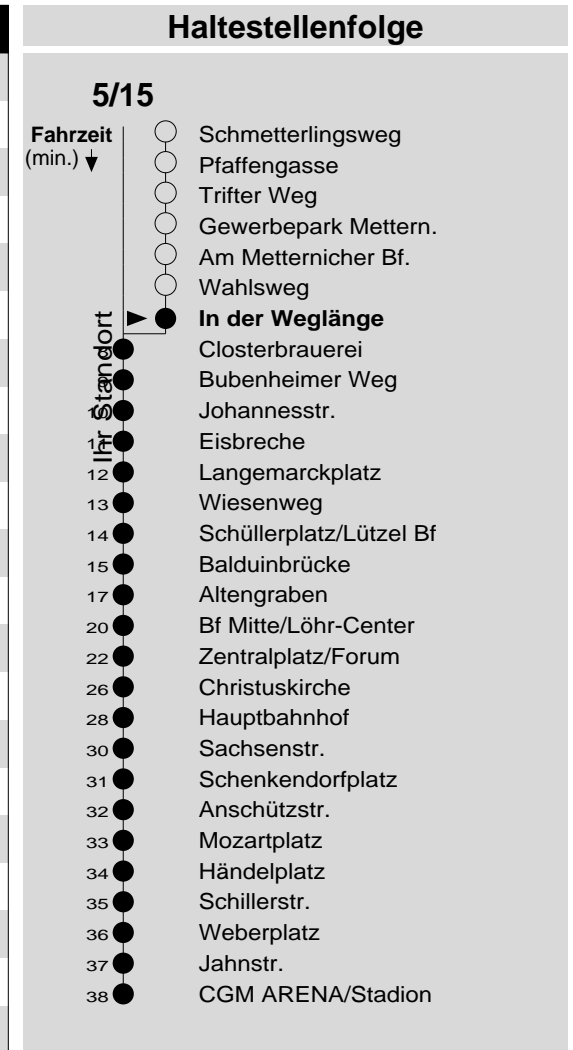

5/15

Haltestelle: **In der Weglänge**
 Richtung: **Lützel - KO-Zentrum - Oberwerth**
 gültig ab: **10.12.2017**

Tarifwabe/Zone: **104**

Montag - Freitag		Samstag		Sonn- und Feiertag	
5	-	5	-	5	-
6	45 ₁₅ 45 ₁₅	6	-	6	-
7	15 ₁₅ 15 ₁₅ 45 ₁₅ 45 ₁₅	7	-	7	-
8	15 ₁₅ 15 ₁₅ 45 ₁₅ 45 ₁₅	8	45 ₁₅	8	-
9	15 ₁₅ 15 ₁₅ 45 ₁₅ 45 ₁₅	9	15 ₁₅ 45 ₁₅	9	-
10	15 ₁₅ 15 ₁₅ 45 ₁₅ 45 ₁₅	10	15 ₁₅ 45 ₁₅	10	-
11	15 ₁₅ 15 ₁₅ 45 ₁₅ 45 ₁₅	11	15 ₁₅ 45 ₁₅	11	-
12	15 ₁₅ 15 ₁₅ 45 ₁₅ 45 ₁₅	12	15 ₁₅ 45 ₁₅	12	-
13	15 ₁₅ 15 ₁₅ 45 ₁₅ 45 ₁₅	13	15 ₁₅ 45 ₁₅	13	-
14	15 ₁₅ 15 ₁₅ 45 ₁₅ 45 ₁₅	14	15 ₁₅ 45 ₁₅	14	-
15	15 ₁₅ 15 ₁₅ 45 ₁₅ 45 ₁₅	15	15 ₁₅ 45 ₁₅	15	-
16	15 ₁₅ 15 ₁₅ 45 ₁₅ 45 ₁₅	16	15 ₁₅ 45 ₁₅	16	-
17	15 ₁₅ 15 ₁₅ 45 ₁₅ 45 ₁₅	17	15 ₁₅ 45 ₁₅	17	-
18	15 ₁₅ 15 ₁₅ 45 ₁₅ 45 ₁₅	18	15 ₁₅ 45 ₁₅	18	-
19	15 ₁₅ 15 ₁₅	19	-	19	-
20	-	20	-	20	-
21	-	21	-	21	-
22	-	22	-	22	-
23	-	23	-	23	-
0	-	0	-	0	-
1	-	1	-	1	-

15: Linie 15 bis Zentralplatz

Information: 0261 402-20000
www.evm-verkehr.de

Vorverkauf: evm Verkehrs GmbH
 Bus-Infozentrum
 Löhr-Center

+++An Rosenmontag gilt der Samstagsfahrplan+++