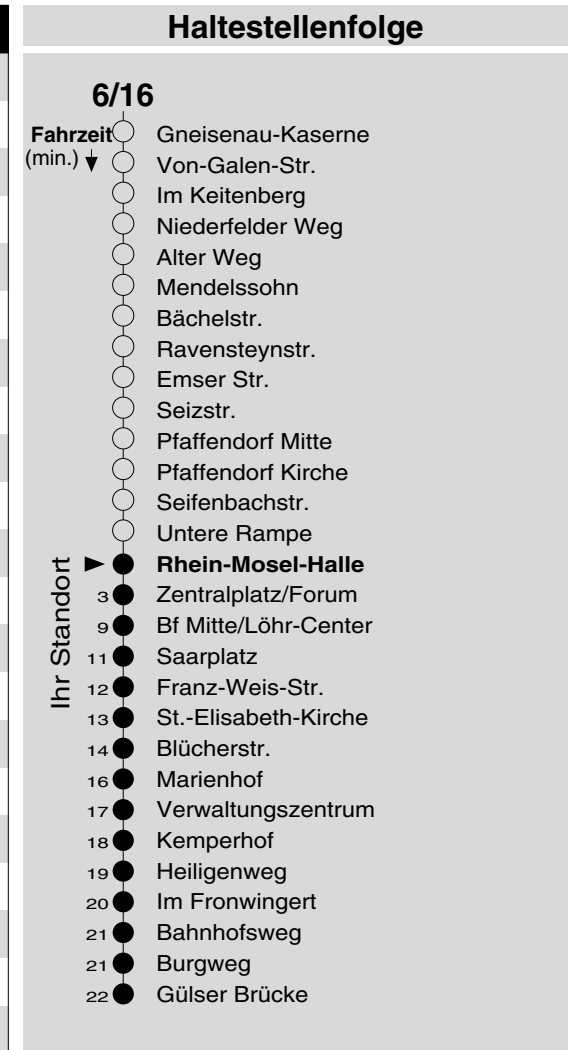

6/16

Haltestelle: **Rhein-Mosel-Halle**
 Richtung: **KO-Zentrum - Rauental - Moselweiß**
 gültig ab: **10.12.2017**

Tarifwabe/Zone: **101**

Montag - Freitag		Samstag		Sonn- und Feiertag	
5	33	5	-	5	-
6	03 33	6	33	6	-
7	03 33	7	03 33	7	-
8	03 33	8	03 33	8	19 _X
9	03 33	9	03 33	9	19 _X
10	03 33	10	03 33	10	19 _X
11	03 33	11	03 33	11	19 _X
12	03 33	12	03 33	12	19 _X
13	03 33	13	03 33	13	19 49
14	03 33	14	03 33	14	19 49
15	03 33	15	03 33	15	19 49
16	03 33	16	03 33	16	19 _P 49 _P
17	03 33	17	03 33	17	19 _P 49 _P
18	03 33	18	03 33	18	19 _P 49 _P
19	03 33	19	03 33	19	19 _P 49 _P
20	19	20	19	20	19 _P
21	19 _b	21	19 _b	21	19 _P
22	19 _b	22	19 _b	22	19 _P
23	19 _b	23	19 _b	23	19 _P
0	-	0	-	0	-
1	-	1	-	1	-

b: bis Lay, Obermark
 P: nicht am 24.12.
 X: nicht am 25.12. und 01.01.

Information: 0261 402-20000
www.evm-verkehr.de

Vorverkauf: Tourist-Information
 Forum Confluentes
 Zentralplatz

+++An Rosenmontag gilt der Samstagsfahrplan+++