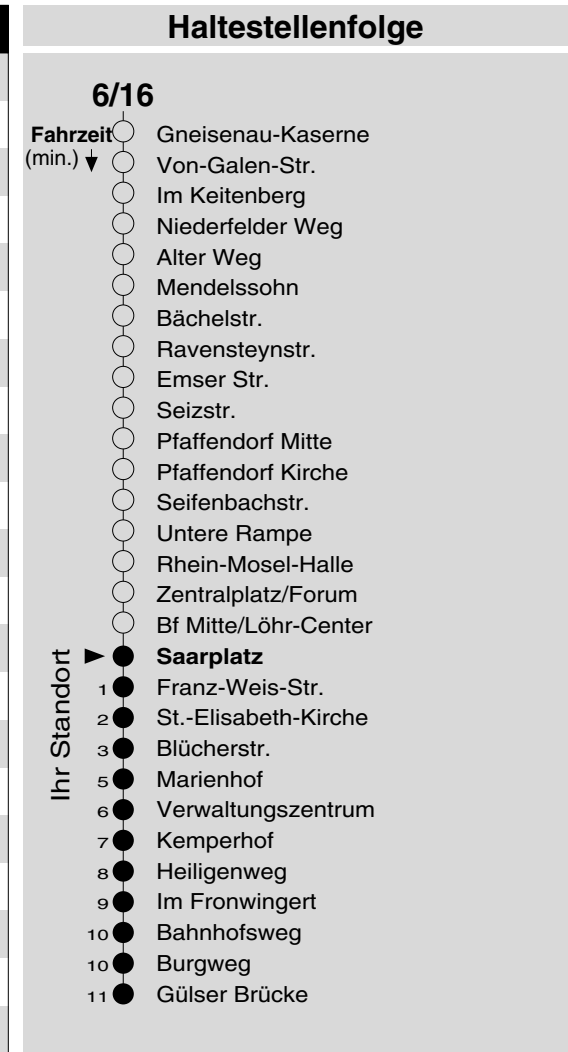

6/16

Haltestelle: **Saarplatz**
 Richtung: **Raental - Moselweiß - (Lay)**
 gültig ab: **10.12.2017**

Tarifwabe/Zone: **101**

Montag - Freitag		Samstag		Sonn- und Feiertag	
5	46	5	-	5	-
6	16 31 ₁₆ 46	6	46	6	-
7	01 ₁₆ 16 31 ₁₆ 46	7	16 46	7	-
8	01 ₁₆ 16 31 ₁₆ 46	8	16 31 ₁₆ 46	8	31 _X
9	01 ₁₆ 16 31 ₁₆ 46	9	01 ₁₆ 16 31 ₁₆ 46	9	31 _X
10	01 ₁₆ 16 31 ₁₆ 46	10	01 ₁₆ 16 31 ₁₆ 46	10	31 _X
11	01 ₁₆ 16 31 ₁₆ 46	11	01 ₁₆ 16 31 ₁₆ 46	11	31 _X
12	01 ₁₆ 16 31 ₁₆ 46	12	01 ₁₆ 16 31 ₁₆ 46	12	31 _X
13	01 ₁₆ 16 31 ₁₆ 46	13	01 ₁₆ 16 31 ₁₆ 46	13	31
14	01 ₁₆ 16 31 ₁₆ 46	14	01 ₁₆ 16 31 ₁₆ 46	14	01 31
15	01 ₁₆ 16 31 ₁₆ 46	15	01 ₁₆ 16 31 ₁₆ 46	15	01 31
16	01 ₁₆ 16 31 ₁₆ 46	16	01 ₁₆ 16 31 ₁₆ 46	16	01 31 _P
17	01 ₁₆ 16 31 ₁₆ 46	17	01 ₁₆ 16 31 ₁₆ 46	17	01 _P 31 _P
18	01 ₁₆ 16 31 ₁₆ 46	18	01 ₁₆ 16 31 ₁₆ 46	18	01 _P 31 _P
19	01 ₁₆ 16 46	19	01 ₁₆ 16 46	19	01 _P 31 _P
20	31	20	31	20	01 _P 31 _P
21	31 _b	21	31 _b	21	31 _P
22	31 _b	22	31 _b	22	31 _P
23	31 _b	23	31 _b	23	31 _P
0	-	0	-	0	-
1	09 _{N6}	1	09 _{N6}	1	-

16 : Linie 16
 b : bis Lay, Obermark
 N6 : Nachtbus N6, nur freitag- und samstagnachts
 P : nicht am 24.12.

X : nicht am 25.12. und 01.01.

Information: 0261 402-20000
www.evm-verkehr.de

Vorverkauf: evm Verkehrs GmbH
 Bus-Infozentrum
 Löhr-Center

+++An Rosenmontag gilt der Samstagsfahrplan+++