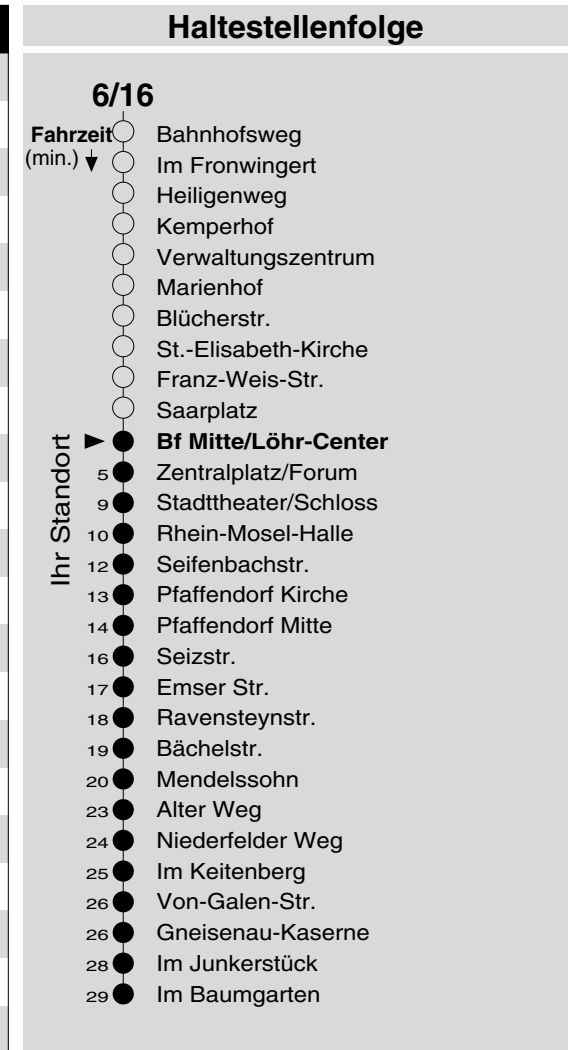

6/16

Haltestelle: **Bf Mitte/Löhr-Center**
 Richtung: **Pfaffendorf - Horchheimer Höhe**
 gültig ab: **10.12.2017**

Tarifwabe/Zone: **101**

Montag - Freitag		Samstag		Sonn- und Feiertag	
5	34	5	-	5	-
6	04 34 47 ₁₆	6	04 34	6	-
7	04 17 ₁₆ 34 47 ₁₆	7	04 34	7	-
8	04 17 ₁₆ 34 47 ₁₆	8	04 34 47 ₁₆	8	19 _X
9	04 17 ₁₆ 34 47 ₁₆	9	04 17 ₁₆ 34 47 ₁₆	9	19 _X
10	04 17 ₁₆ 34 47 ₁₆	10	04 17 ₁₆ 34 47 ₁₆	10	19 _X
11	04 17 ₁₆ 34 47 ₁₆	11	04 17 ₁₆ 34 47 ₁₆	11	19 _X
12	04 17 ₁₆ 34 47 ₁₆	12	04 17 ₁₆ 34 47 ₁₆	12	19 49
13	04 17 ₁₆ 34 47 ₁₆	13	04 17 ₁₆ 34 47 ₁₆	13	19 49
14	04 17 ₁₆ 34 47 ₁₆	14	04 17 ₁₆ 34 47 ₁₆	14	19 49
15	04 17 ₁₆ 34 47 ₁₆	15	04 17 ₁₆ 34 47 ₁₆	15	19 49
16	04 17 ₁₆ 34 47 ₁₆	16	04 17 ₁₆ 34 47 ₁₆	16	19 _P 49 _P
17	04 17 ₁₆ 34 47 ₁₆	17	04 17 ₁₆ 34 47 ₁₆	17	19 _P 49 _P
18	04 17 ₁₆ 34 47 ₁₆	18	04 17 ₁₆ 34 47 ₁₆	18	19 _P 49 _P
19	04 34	19	04 34	19	49 _P
20	19	20	19	20	19 _P
21	19	21	19	21	19 _P
22	19	22	19	22	19 _P
23	19	23	19	23	19 _P
0	-	0	-	0	-
1	-	1	-	1	-

16: Linie 16 bis Zentralplatz
 P: nicht am 24.12.
 X: nicht am 25.12. und 01.01.

Information: 0261 402-20000
www.evm-verkehr.de

Vorverkauf: evm Verkehrs GmbH
 Bus-Infozentrum
 Löhr-Center

+++An Rosenmontag gilt der Samstagsfahrplan+++