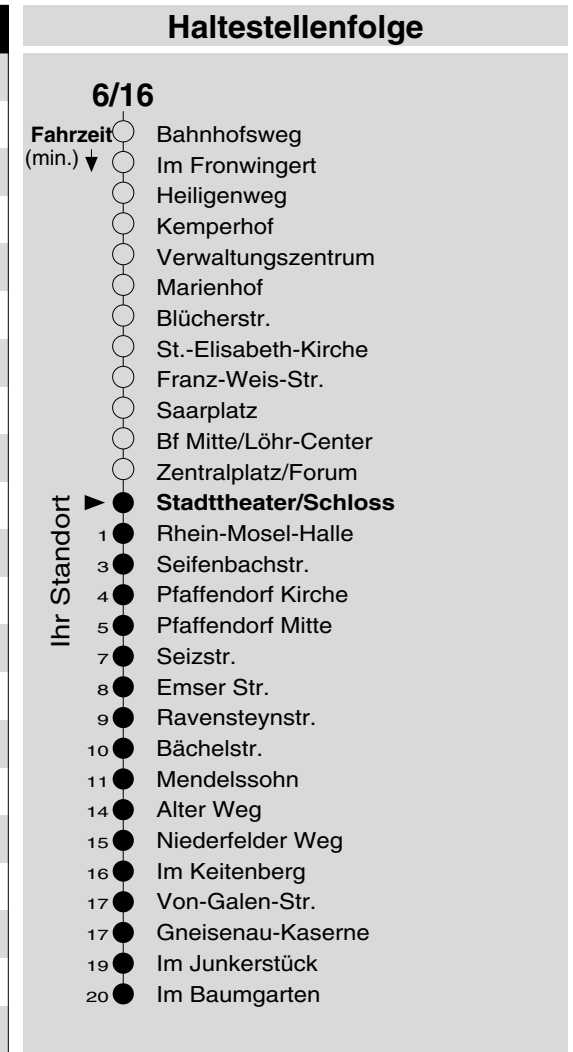

6/16

Haltestelle: **Stadttheater/Schloss**
 Richtung: **Pfaffendorf - Horchheimer Höhe**
 gültig ab: **10.12.2017**

Tarifwabe/Zone: **101**

Montag - Freitag		Samstag		Sonn- und Feiertag	
5	42	5	-	5	-
6	12 42	6	12 42	6	-
7	12 42	7	12 42	7	-
8	12 42	8	12 42	8	27 _X
9	12 42	9	12 42	9	27 _X
10	12 42	10	12 42	10	27 _X
11	12 42	11	12 42	11	27 _X
12	12 42	12	12 42	12	27 57
13	12 42	13	12 42	13	27 57
14	12 42	14	12 42	14	27 57
15	12 42	15	12 42	15	27 57
16	12 42	16	12 42	16	27 _P 57 _P
17	12 42	17	12 42	17	27 _P 57 _P
18	12 42	18	12 42	18	27 _P 57 _P
19	12 42	19	12 42	19	57 _P
20	27	20	27	20	27 _P
21	27	21	27	21	27 _P
22	27	22	27	22	27 _P
23	27	23	27	23	27 _P
0	-	0	-	0	-
1	04 _{N7} 04 _{N3}	1	04 _{N7} 04 _{N3}	1	-

N3 : Nachtbus N3, nur freitag- und samstagnachts
 N7 : Nachtbus N7, nur freitag- und samstagnachts
 P : nicht am 24.12.
 X : nicht am 25.12. und 01.01.

Information: 0261 402-20000
www.evm-verkehr.de

Vorverkauf: Tourist-Information
 Forum Confluentes
 Zentralplatz

+++An Rosenmontag gilt der Samstagsfahrplan+++