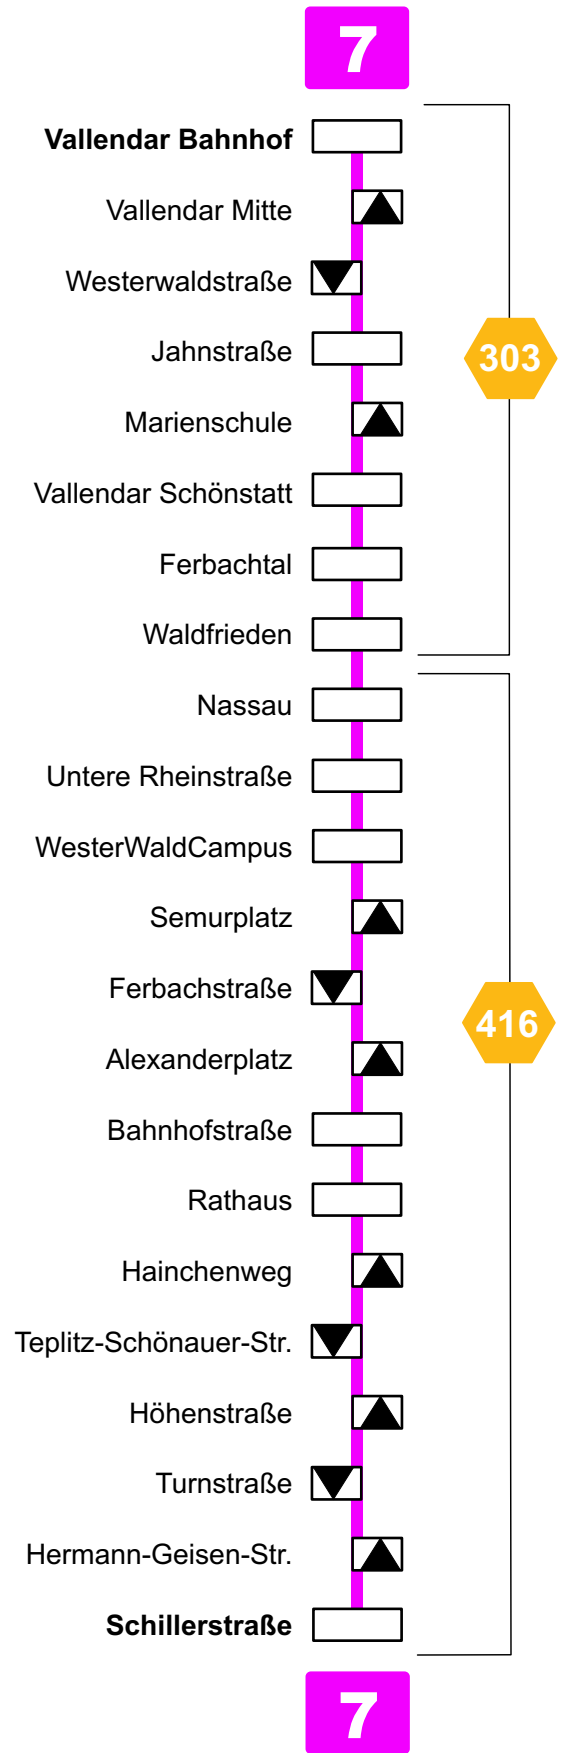

verkehrs gmbh

Fahrplan 2018

Linie 7

7 Vallendar Höhr-Grenzhausen

▼ Haltestelle wird in einer Richtung angefahren

303 Tarifwabe

Fahrplan 2018

7

Montag - Freitag

		fr	fr	fr	
Vallendar, Bahnhof	ab	20.46	21.46	22.46	23.46
Vallendar, W.wald Str.		20.47	21.47	22.47	23.47
Vallendar, Jahnstr.		20.48	21.48	22.48	23.48
Vallendar, Schönstatt		20.49	21.49	22.49	23.49
Ferbachtal		20.51	21.51	22.51	23.51
Waldfrieden		20.53	21.53	22.53	23.53
Nassau		20.54	21.54	22.54	23.54
HG, Untere Rheinstr.		20.56	21.56	22.56	23.56
HG, WesterWCampus		20.57	21.57	22.57	23.57
HG, Ferbachstr.		20.58	21.58	22.58	23.58
HG, Bahnhofstr.		21.01	22.01	23.01	0.01
HG, Rathaus		21.02	22.02	23.02	0.02
HG, Hainchenweg		21.03	22.03	23.03	0.03
HG, T-Schönauer-Str		21.04	22.04	23.04	0.04
HG, Turnstr.		21.05	22.05	23.05	0.05
HG, Scheidstr.					
HG, Schulzentrum					
HG, Schillerstr.	an	21.06	22.06	23.06	0.06