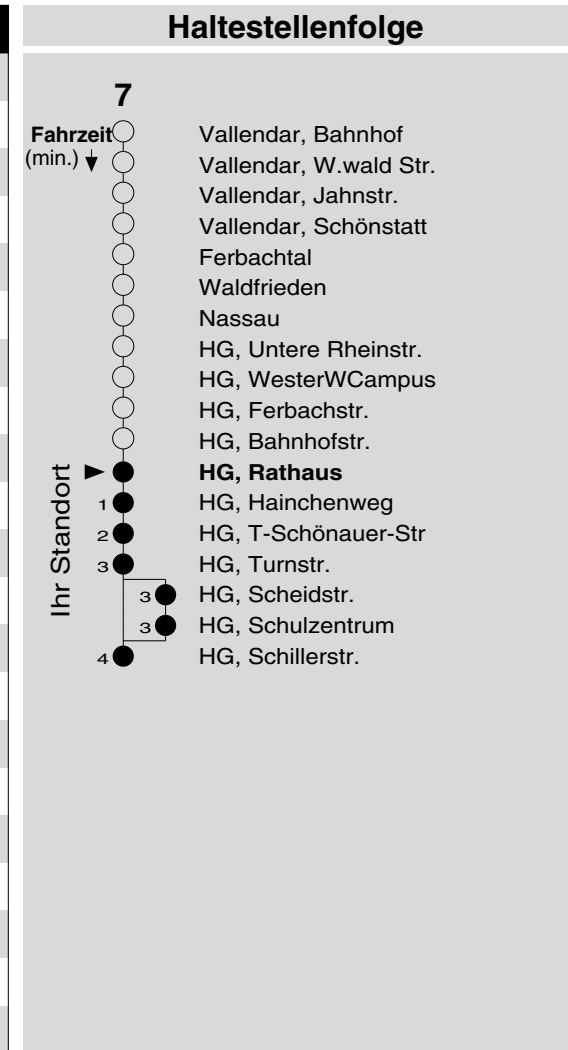

# 7

Haltestelle: **HG, Rathaus**  
 Richtung: Höhr-Grenzhausen  
 gültig ab: 10.12.2017

Tarifwabe/Zone: **416**

Montag - Freitag		Samstag		Sonn- und Feiertag	
5	-	5	-	5	-
6	16	6	-	6	-
7	06 51 <sub>F</sub>	7	51	7	-
8	26 <sub>d</sub> 51	8	51	8	-
9	51	9	51	9	51 <sub>X</sub>
10	51	10	51	10	51 <sub>X</sub>
11	51	11	51	11	51 <sub>X</sub>
12	51	12	51	12	51
13	21 51	13	51	13	51
14	21 51	14	51	14	51
15	21 51 <sub>d</sub>	15	51	15	51
16	21 51 <sub>d</sub>	16	51	16	51
17	21 51	17	51	17	51 <sub>P</sub>
18	51	18	51	18	51 <sub>P</sub>
19	51	19	51	19	51 <sub>P</sub>
20	-	20	-	20	-
21	02	21	02	21	02 <sub>P</sub>
22	02 <sub>fr</sub>	22	02	22	-
23	02 <sub>fr</sub>	23	02	23	-
0	02 <sub>fr</sub>	0	02	0	-
1	-	1	-	1	-

d: bis HG, Schulzentrum  
 F: nur an Ferientagen  
 fr: nur freitags  
 P: nicht am 24.12.

X: nicht am 25.12. und 01.01.

**Information:** 0261 402-20000  
[www.evm-verkehr.de](http://www.evm-verkehr.de)  
**Vorverkauf:** Albert Kehr  
 Töpferstr. 2  
 56203 Höhr-Grenz.

+++An Rosenmontag gilt der Samstagsfahrplan+++