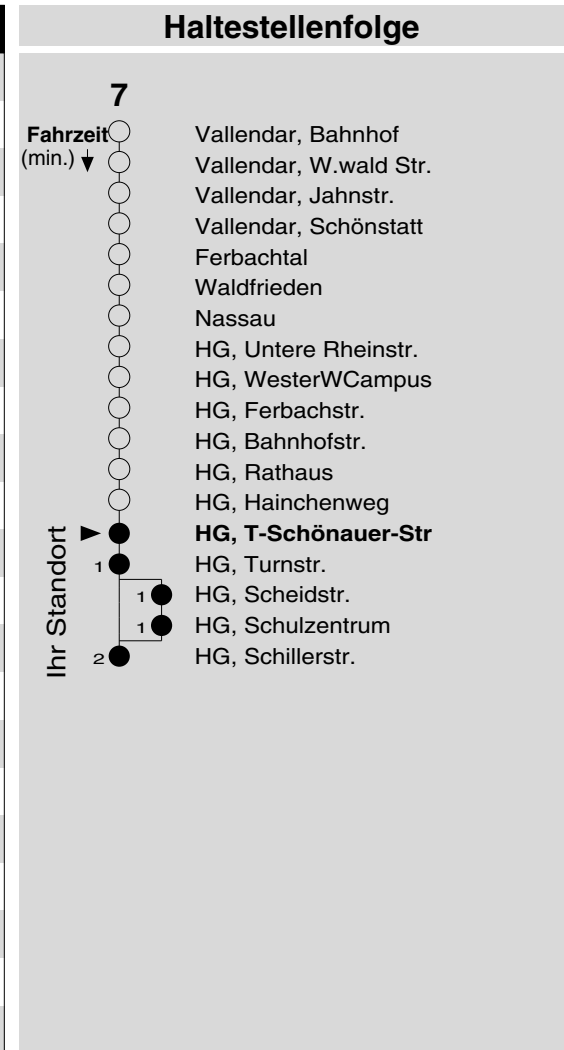

7

Haltestelle: **HG, T-Schönauer-Str**
 Richtung: Höhr-Grenzhausen
 gültig ab: 10.12.2017

Tarifwabe/Zone: **416**

Montag - Freitag		Samstag		Sonn- und Feiertag	
5	-	5	-	5	-
6	18	6	-	6	-
7	08 53 _F	7	53	7	-
8	28 _d 53	8	53	8	-
9	53	9	53	9	53 _X
10	53	10	53	10	53 _X
11	53	11	53	11	53 _X
12	53	12	53	12	53
13	23 53	13	53	13	53
14	23 53	14	53	14	53
15	23 53 _d	15	53	15	53
16	23 53 _d	16	53	16	53
17	23 53	17	53	17	53 _P
18	53	18	53	18	53 _P
19	53	19	53	19	53 _P
20	-	20	-	20	-
21	04	21	04	21	04 _P
22	04 _{fr}	22	04	22	-
23	04 _{fr}	23	04	23	-
0	04 _{fr}	0	04	0	-
1	-	1	-	1	-

d: bis HG, Schulzentrum
 F: nur an Ferientagen
 fr: nur freitags
 P: nicht am 24.12.

X: nicht am 25.12. und 01.01.

Information: 0261 402-20000
www.evm-verkehr.de
Vorverkauf: Albert Kehr
 Töpferstr. 2
 56203 Höhr-Grenz.

+++An Rosenmontag gilt der Samstagsfahrplan+++