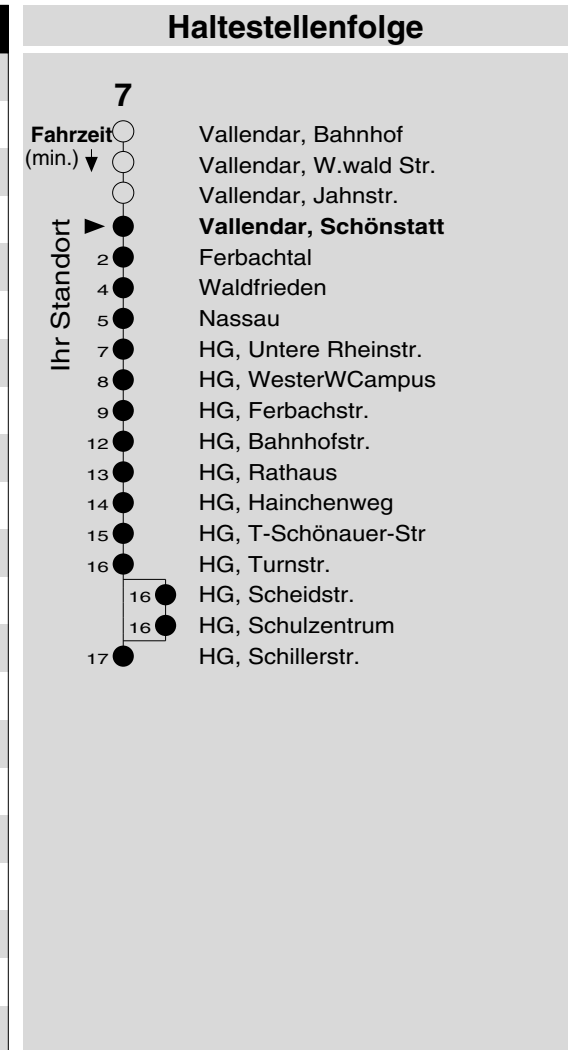

7

Haltestelle: **Vallendar, Schönstatt**
 Richtung: Höhr-Grenzhausen
 gültig ab: 10.12.2017

Tarifwabe/Zone: 303

Montag - Freitag		Samstag		Sonn- und Feiertag	
5	-	5	-	5	-
6	03 53	6	-	6	-
7	35 ^d _S 38 _F	7	38	7	-
8	13 _d 38	8	38	8	-
9	38	9	38	9	38 _X
10	38	10	38	10	38 _X
11	38	11	38	11	38 _X
12	38	12	38	12	38
13	08 38	13	38	13	38
14	08 38	14	38	14	38
15	08 38 _d	15	38	15	38
16	08 38 _d	16	38	16	38
17	08 38	17	38	17	38 _P
18	38	18	38	18	38 _P
19	38	19	38	19	38 _P
20	49	20	49	20	49 _P
21	49 _{fr}	21	49	21	-
22	49 _{fr}	22	49	22	-
23	49 _{fr}	23	49	23	-
0	-	0	-	0	-
1	-	1	-	1	-

+++An Rosenmontag gilt der Samstagsfahrplan+++