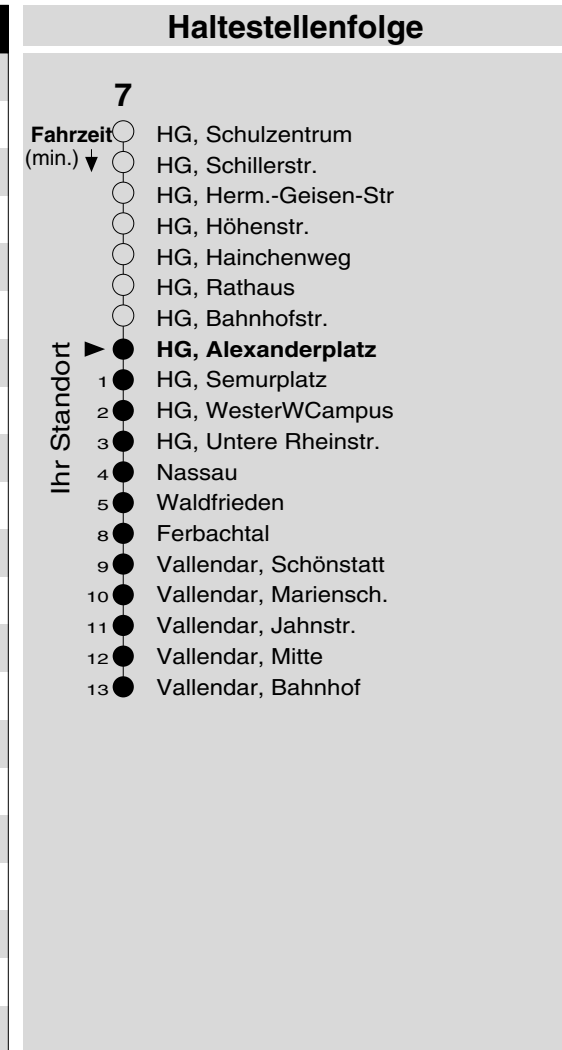

7

Haltestelle: **HG, Alexanderplatz**
 Richtung: Vallendar - (Koblenz)
 gültig ab: 10.12.2017

Tarifwabe/Zone: **416**

Montag - Freitag		Samstag		Sonn- und Feiertag	
5	29	5	-	5	-
6	29 59 _S 59 _F	6	-	6	-
7	29	7	14	7	-
8	14	8	14	8	-
9	14	9	14	9	14 _X
10	14	10	14	10	14 _X
11	14	11	14	11	14 _X
12	14 44	12	14	12	14
13	14 44	13	14	13	14
14	14 44	14	14	14	14
15	14 40	15	14	15	14
16	14 40	16	14	16	14
17	14	17	14	17	14 _P
18	14	18	14	18	14 _P
19	14	19	14	19	14 _P
20	14	20	14	20	14 _P
21	14 _{fr}	21	14	21	14 _P
22	14 _{fr}	22	14	22	-
23	14 _{fr}	23	14	23	-
0	-	0	-	0	-
1	-	1	-	1	-

c: bis KO-Hauptbahnhof
 F: nur an Ferientagen
 fr: nur freitags
 P: nicht am 24.12.

§: nur an Schultagen
 X: nicht am 25.12. und 01.01.

Information: 0261 402-20000
www.evm-verkehr.de
Vorverkauf: Albert Kehr
 Töpferstr. 2
 56203 Hör-Grenz.

+++An Rosenmontag gilt der Samstagsfahrplan+++