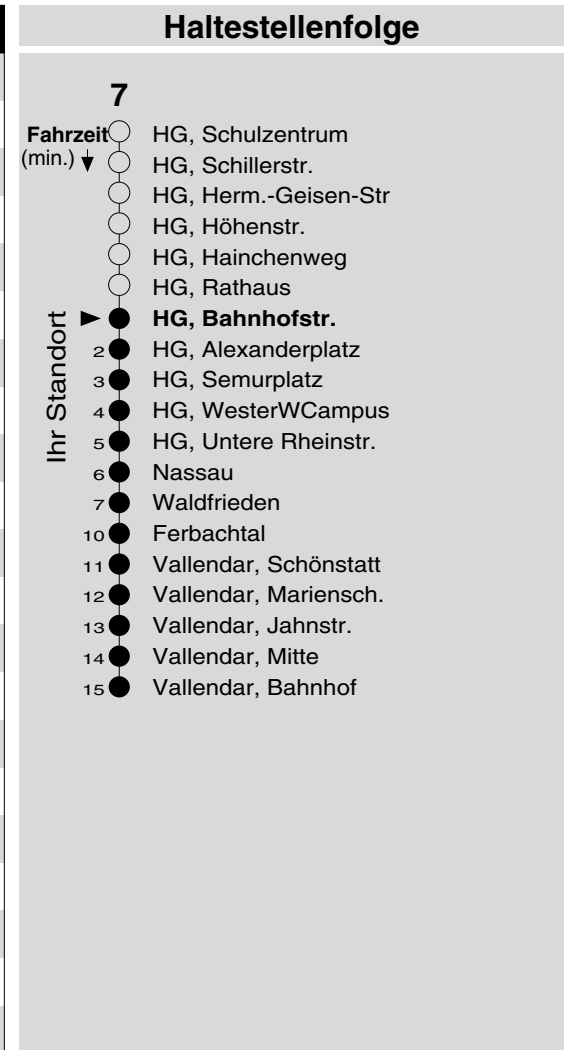

7

Haltestelle: **HG, Bahnhofstr.**
 Richtung: Vallendar - (Koblenz)
 gültig ab: 10.12.2017

Tarifwabe/Zone: **416**

Montag - Freitag		Samstag		Sonn- und Feiertag	
5	28	5	-	5	-
6	28 58 _S 58 _F	6	-	6	-
7	28	7	13	7	-
8	13	8	13	8	-
9	13	9	13	9	13 _X
10	13	10	13	10	13 _X
11	13	11	13	11	13 _X
12	13 43	12	13	12	13
13	13 43	13	13	13	13
14	13 43	14	13	14	13
15	13 39	15	13	15	13
16	13 39	16	13	16	13
17	13	17	13	17	13 _P
18	13	18	13	18	13 _P
19	13	19	13	19	13 _P
20	13	20	13	20	13 _P
21	13 _{fr}	21	13	21	13 _P
22	13 _{fr}	22	13	22	-
23	13 _{fr}	23	13	23	-
0	-	0	-	0	-
1	-	1	-	1	-

c: bis KO-Hauptbahnhof
 F: nur an Ferientagen
 fr: nur freitags
 P: nicht am 24.12.

§: nur an Schultagen
 X: nicht am 25.12. und 01.01.

Information: 0261 402-20000
www.evm-verkehr.de
Vorverkauf: Albert Kehr
 Töpferstr. 2
 56203 Hör-Grenz.

+++An Rosenmontag gilt der Samstagsfahrplan+++