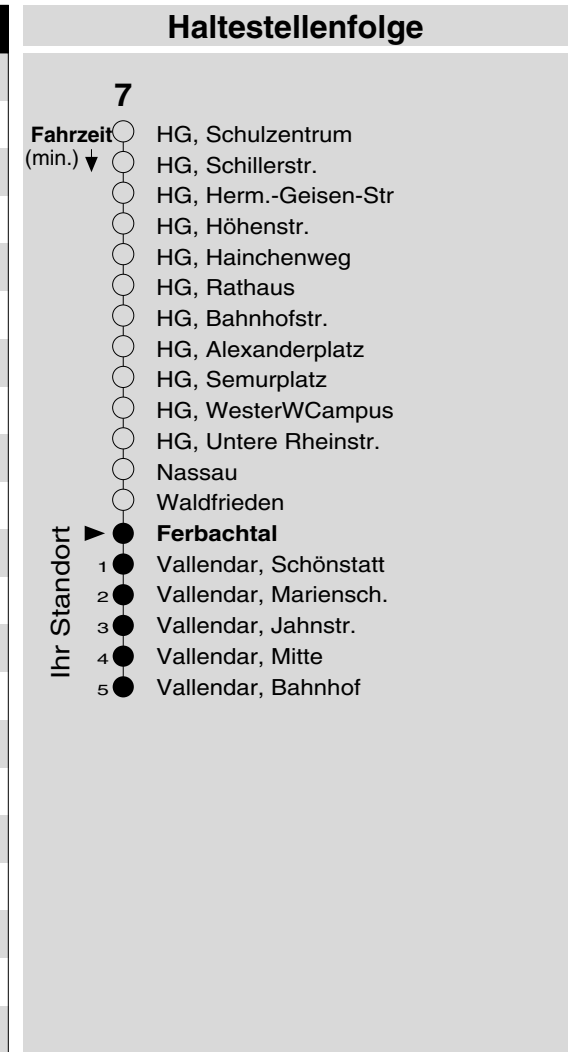

Haltestelle: **Ferbachtal**
 Richtung: Vallendar - (Koblenz)
 gültig ab: 10.12.2017

Tarifwabe/Zone: 303

Montag - Freitag		Samstag		Sonn- und Feiertag	
5	38	5	-	5	-
6	38	6	-	6	-
7	08 _S ^c 08 _F 38	7	23	7	-
8	23	8	23	8	-
9	23	9	23	9	23 _X
10	23	10	23	10	23 _X
11	23	11	23	11	23 _X
12	23 53	12	23	12	23
13	23 53	13	23	13	23
14	23 53	14	23	14	23
15	23 49	15	23	15	23
16	23 49	16	23	16	23
17	23	17	23	17	23 _P
18	23	18	23	18	23 _P
19	23	19	23	19	23 _P
20	23	20	23	20	23 _P
21	23 _{fr}	21	23	21	23 _P
22	23 _{fr}	22	23	22	-
23	23 _{fr}	23	23	23	-
0	-	0	-	0	-
1	-	1	-	1	-

+++An Rosenmontag gilt der Samstagsfahrplan+++