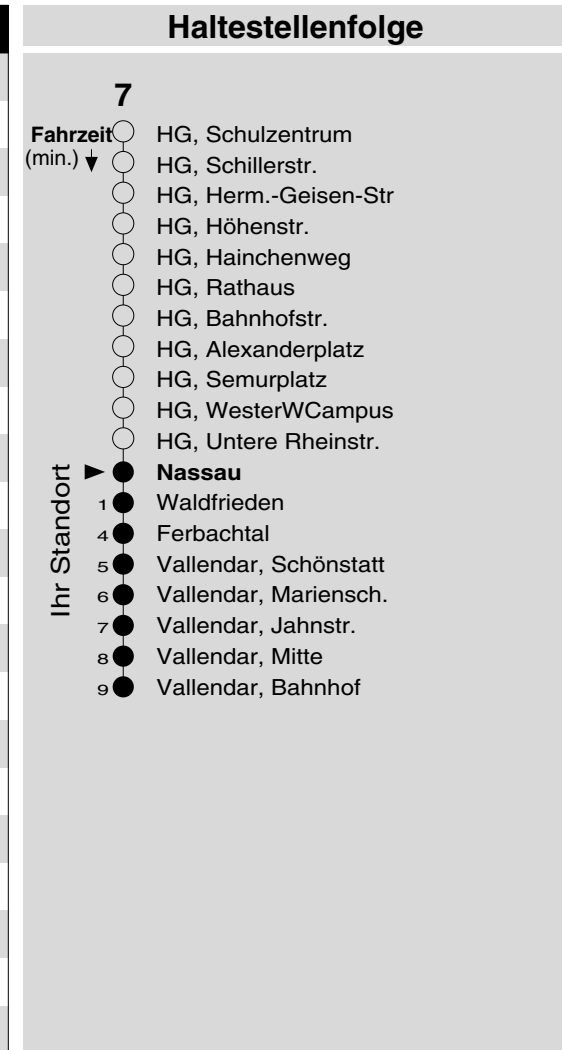

Haltestelle: **Nassau**
 Richtung: **Vallendar - (Koblenz)**
 gültig ab: **10.12.2017**

Tarifwabe/Zone: **416**

Montag - Freitag		Samstag		Sonn- und Feiertag	
5	33	5	-	5	-
6	33	6	-	6	-
7	03 _S 03 _F 33	7	18	7	-
8	18	8	18	8	-
9	18	9	18	9	18 _X
10	18	10	18	10	18 _X
11	18	11	18	11	18 _X
12	18 48	12	18	12	18
13	18 48	13	18	13	18
14	18 48	14	18	14	18
15	18 44	15	18	15	18
16	18 44	16	18	16	18
17	18	17	18	17	18 _P
18	18	18	18	18	18 _P
19	18	19	18	19	18 _P
20	18	20	18	20	18 _P
21	18 _{fr}	21	18	21	18 _P
22	18 _{fr}	22	18	22	-
23	18 _{fr}	23	18	23	-
0	-	0	-	0	-
1	-	1	-	1	-

c: bis KO-Hauptbahnhof
 F: nur an Ferientagen
 fr: nur freitags
 P: nicht am 24.12.

§: nur an Schultagen
 X: nicht am 25.12. und 01.01.

Information: 0261 402-20000
www.evm-verkehr.de
Vorverkauf: Albert Kehr
 Töpferstr. 2
 56203 Hör-Grenz.

+++An Rosenmontag gilt der Samstagsfahrplan+++