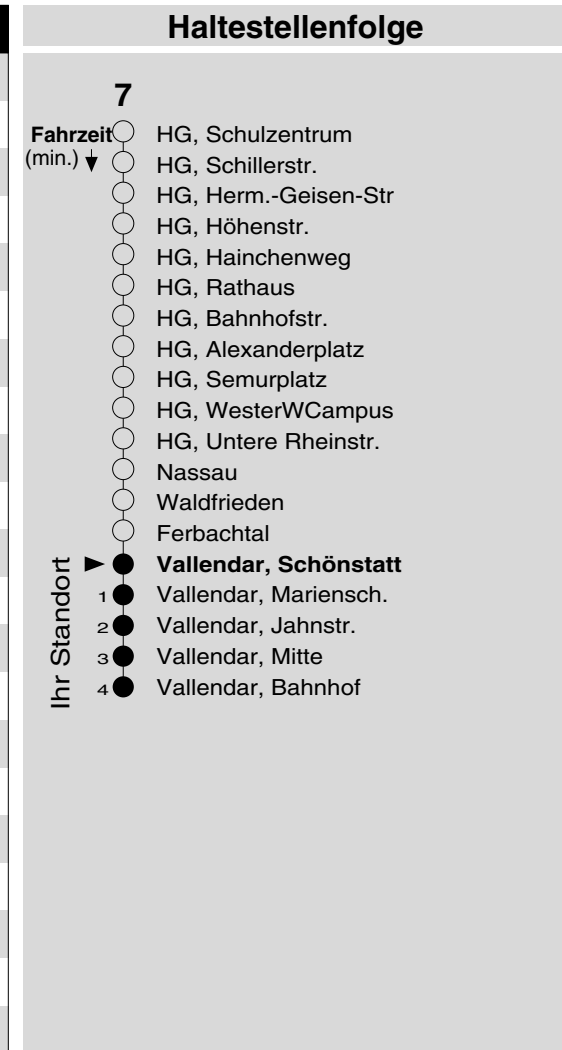

7

Haltestelle: **Vallendar, Schönstatt**
 Richtung: Vallendar - (Koblenz)
 gültig ab: 10.12.2017

Tarifwabe/Zone: 303

Montag - Freitag		Samstag		Sonn- und Feiertag	
5	39	5	-	5	-
6	39	6	-	6	-
7	09 _S ^c 09 _F 39	7	24	7	-
8	24	8	24	8	-
9	24	9	24	9	24 _X
10	24	10	24	10	24 _X
11	24	11	24	11	24 _X
12	24 54	12	24	12	24
13	24 54	13	24	13	24
14	24 54	14	24	14	24
15	24 50	15	24	15	24
16	24 50	16	24	16	24
17	24	17	24	17	24 _P
18	24	18	24	18	24 _P
19	24	19	24	19	24 _P
20	24	20	24	20	24 _P
21	24 _{fr}	21	24	21	24 _P
22	24 _{fr}	22	24	22	-
23	24 _{fr}	23	24	23	-
0	-	0	-	0	-
1	-	1	-	1	-

+++An Rosenmontag gilt der Samstagsfahrplan+++