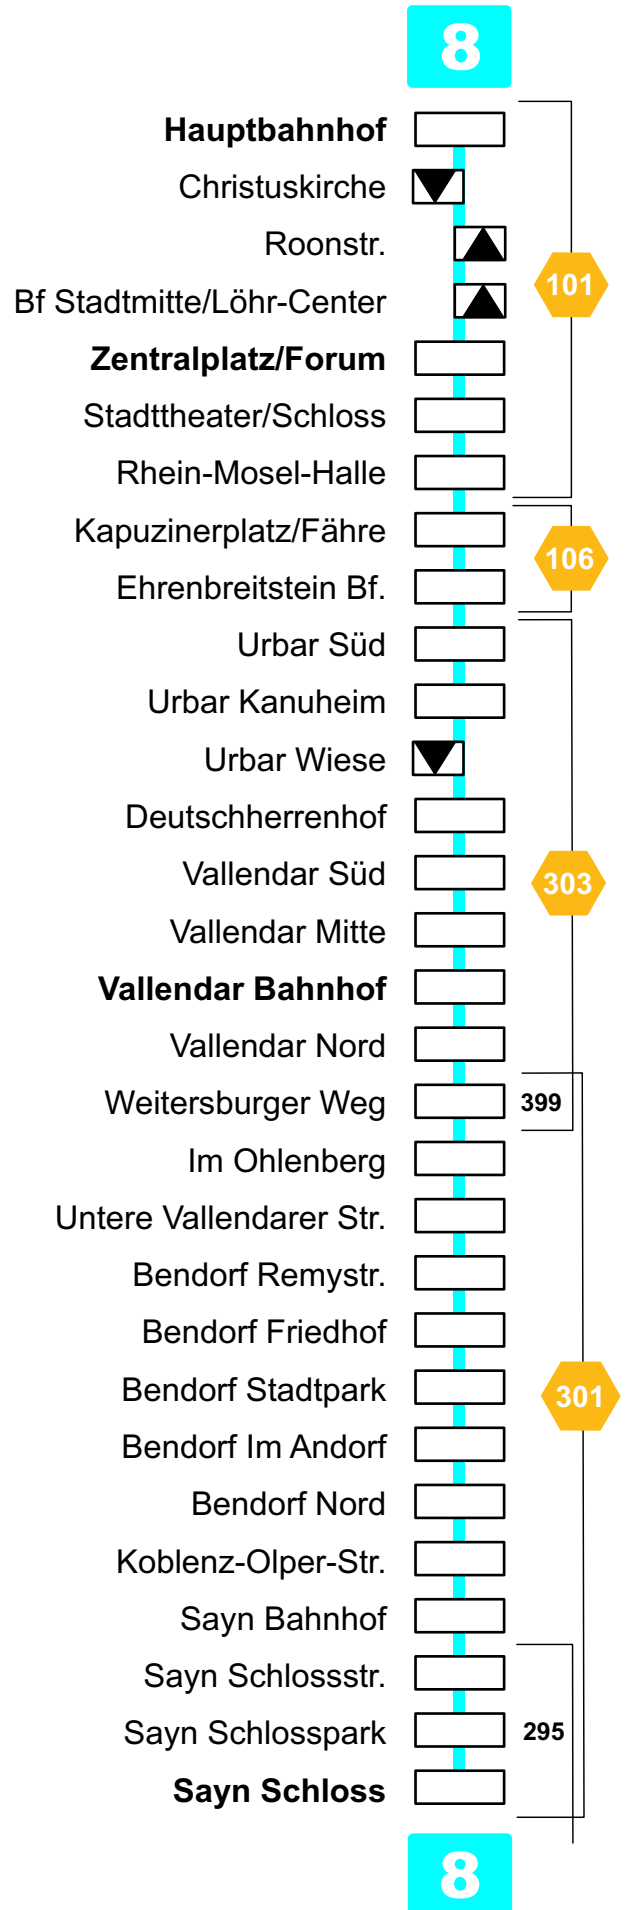

verkehrs gmbh

Fahrplan 2018

Linie 8

8 Koblenz-Zentrum
Vallendar
Bendorf
Sayn

▼ Haltestelle wird in einer Richtung angefahren

303 Tarifwabe

295 Überlappungszone

Fahrplan 2018

Sonntag und Feiertag

		P	P
Hauptbahnhof	ab	22.20	23.20
Christuskirche		22.22	23.22
Zentralplatz/Forum		22.27	23.27
Stadtheater/Schloss		22.28	23.28
Rhein-Mosel-Halle		22.29	23.29
Kapuzinerplatz/Fähre		22.32	23.32
Ehrenbreitstein Bf. (B42)		22.34	23.34
Urbar, Süd		22.36	23.36
Urbar, Kanuheim		22.37	23.37
Deutschherrenhof		22.39	23.39
Vallendar, Süd		22.40	23.40
Vallendar, Mitte		22.41	23.41
Vallendar, Bahnhof	an	22.43	23.43
Vallendar, Bahnhof	ab	22.45	23.45
Vallendar, Nord		22.46	23.46
Weitersburger Weg		22.48	23.48
Im Ohlenberg		22.49	23.49
Untere Vallend. Str.		22.50	23.50
Bendorf, Remystr.		22.51	23.51
Bendorf, Friedhof		22.52	23.52
Bendorf, Stadtpark		22.54	23.54
Bendorf, Im Andorf		22.55	23.55
Bendorf, Nord		22.56	23.56
Koblenz-Olper-Str.		22.57	23.57
Sayn, Bahnhof		22.57	23.57
Sayn, Schlossstr.		22.58	23.58
Sayn, Schloss	an	23.00	0.00