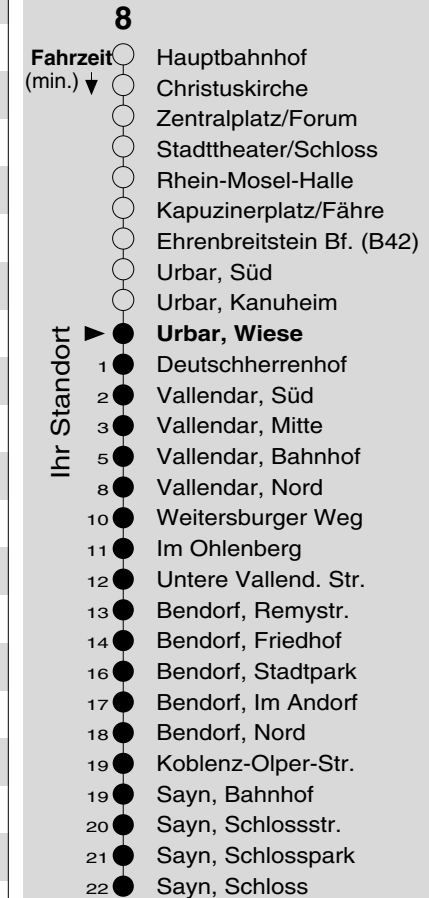

8

Haltestelle: **Urbar, Wiese**
Richtung: **Vallendar - Bendorf - Sayn**
gültig ab: **10.12.2017**

Tarifwabe/Zone: **303**

Montag - Freitag	
5	53_c
6	23 38_c
7	23_c 53_c
8	23_c 53
9	23_c 53
10	23_c 53
11	23_c 53
12	23_c 43_s 53_c
13	23_c 28_s 53_c
14	23_c 53_c
15	23_c 53_c
16	23_c 53_c
17	23_c 53
18	23_c 53
19	23_c 53
20	38_c
21	38_b
22	38_b
23	38_b
0	-
1	-

Samstag	
5	-
6	53
7	23_c 53
8	23_c 53
9	23_c 53
10	23_c 53
11	23_c 53
12	23_c 53
13	23_c 53
14	23_c 53
15	23_c 53
16	23_c 53
17	23_c 53
18	23_c 53
19	23_c 53
20	38_c
21	38_c
22	38_c
23	38_c
0	-
1	-

Sonn- und Feiertag	
5	-
6	-
7	-
8	53_x
9	53_x
10	53_x
11	53_x
12	23_c 53
13	23_c 53
14	23_c 53
15	23_c 53
16	23_p^c 53_p
17	23_p^c 53_p
18	23_p^c 53_p
19	23_p^c 53_p
20	38_p^c
21	38_p
22	38_p
23	38_p
0	-
1	-

Haltestellenfolge

b: Anschluss an Linie 7 (nur freitags) X: nicht am 25.12. und 01.01.

c: Anschluss an Linie 7

P: nicht am 24.12.

S: nur an Schultagen

Information: 0261 402-20000

www.evm-verkehr.de

Vorverkauf: evm Verkehrs GmbH

Bus-Infozentrum

Löhr-Center

+++An Rosenmontag gilt der Samstagsfahrplan+++