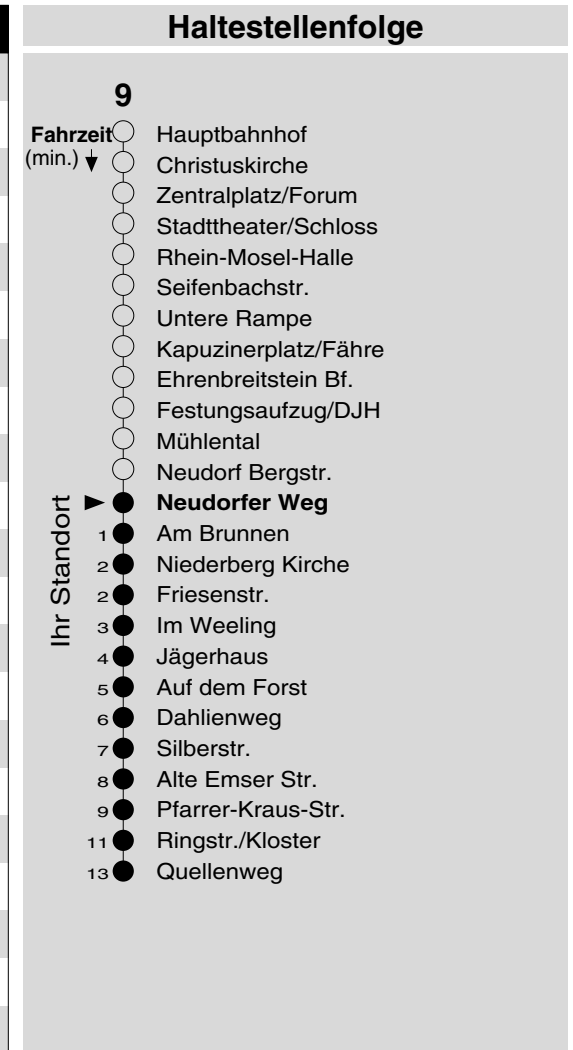

# 9

Haltestelle: **Neudorfer Weg**  
 Richtung: **Arenberg - Immendorf**  
 gültig ab: **10.12.2017**

Tarifwabe/Zone: **106**

Montag - Freitag		Samstag		Sonn- und Feiertag	
5	-	5	-	5	-
6	22 37	6	-	6	-
7	07 37	7	07 37	7	37 <sub>X</sub>
8	07 37	8	07 37	8	37 <sub>X</sub>
9	07 37	9	07 37	9	37 <sub>X</sub>
10	07 37	10	07 37	10	37 <sub>X</sub>
11	07 37	11	07 37	11	37 <sub>X</sub>
12	07 37	12	07 37	12	37
13	07 37	13	07 37	13	07 37
14	07 37	14	07 37	14	07 37
15	07 37	15	07 37	15	07 37
16	07 22 37 52	16	07 37	16	07 37 <sub>P</sub>
17	07 22 37 52	17	07 37	17	07 <sub>P</sub> 37 <sub>P</sub>
18	07 37	18	07 37	18	07 <sub>P</sub> 37 <sub>P</sub>
19	07 37	19	07 37	19	07 <sub>P</sub> 37 <sub>P</sub>
20	07 37	20	07 37	20	07 <sub>P</sub> 37 <sub>P</sub>
21	37	21	37	21	37 <sub>P</sub>
22	37	22	37	22	37 <sub>P</sub>
23	37	23	37	23	37 <sub>P</sub>
0	-	0	-	0	-
1	31	1	31	1	-

+++An Rosenmontag gilt der Samstagsfahrplan+++