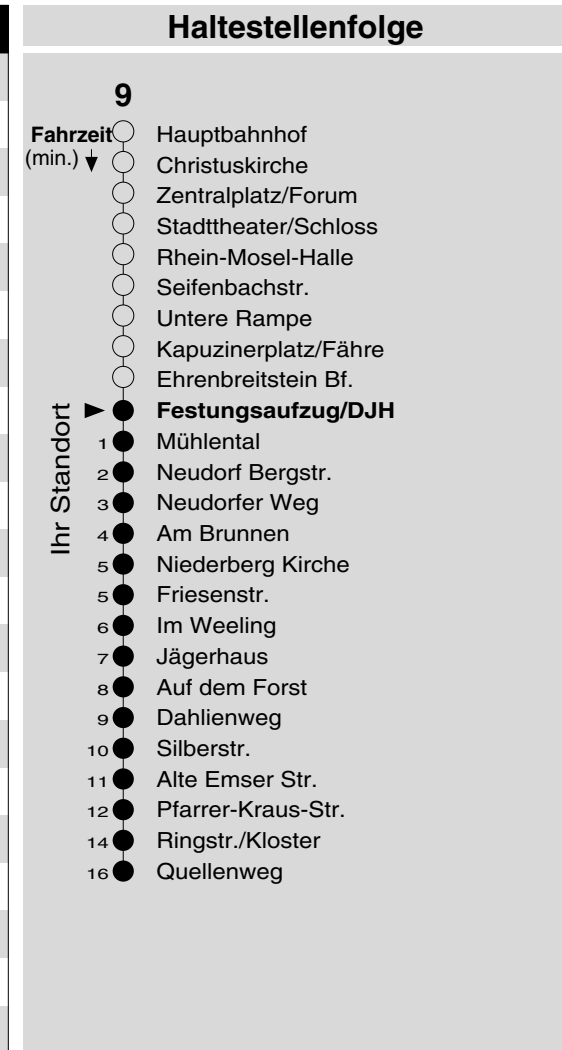

9

Haltestelle: **Festungsaufzug/DJH**
 Richtung: **Niederberg - Arenberg - Immendorf**
 gültig ab: **10.12.2017**

Tarifwabe/Zone: **106**

Montag - Freitag		Samstag		Sonn- und Feiertag	
5	-	5	-	5	-
6	19 34	6	-	6	-
7	04 34	7	04 34	7	34 _X
8	04 34	8	04 34	8	34 _X
9	04 34	9	04 34	9	34 _X
10	04 34	10	04 34	10	34 _X
11	04 34	11	04 34	11	34 _X
12	04 34	12	04 34	12	34
13	04 34	13	04 34	13	04 34
14	04 34	14	04 34	14	04 34
15	04 34	15	04 34	15	04 34
16	04 19 34 49	16	04 34	16	04 34 _P
17	04 19 34 49	17	04 34	17	04 _P 34 _P
18	04 34	18	04 34	18	04 _P 34 _P
19	04 34	19	04 34	19	04 _P 34 _P
20	04 34	20	04 34	20	04 _P 34 _P
21	34	21	34	21	34 _P
22	34	22	34	22	34 _P
23	34	23	34	23	34 _P
0	-	0	-	0	-
1	13	1	13	1	-

P: nicht am 24.12.
 X: nicht am 25.12. und 01.01.

Information: 0261 402-20000
www.evm-verkehr.de
Vorverkauf: evm Verkehrs GmbH
 Bus-Infozentrum
 Löhr-Center

+++An Rosenmontag gilt der Samstagsfahrplan+++