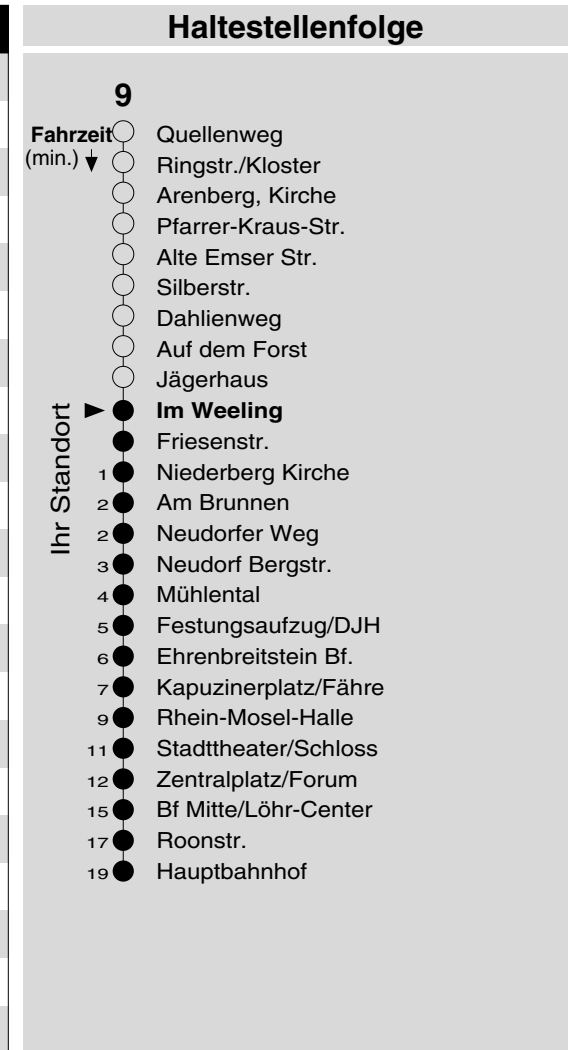

9

Haltestelle: **Im Weeling**
 Richtung: Ehrenbreitstein - KO-Zentrum
 gültig ab: 10.12.2017

Tarifwabe/Zone: 106

Montag - Freitag		Samstag		Sonn- und Feiertag	
5	34	5	-	5	-
6	04 19 34 49	6	34	6	-
7	04 19 34 49	7	04 34	7	59 _X
8	04 34	8	04 34	8	59 _X
9	04 34	9	04 34	9	59 _X
10	04 34	10	04 34	10	59 _X
11	04 34	11	04 34	11	59 _X
12	04 34	12	04 34	12	-
13	04 34	13	04 34	13	04 34
14	04 34	14	04 34	14	04 34
15	04 34	15	04 34	15	04 34
16	04 34 49	16	04 34	16	04 34 _P
17	04 19 34 49	17	04 34	17	04 _P 34 _P
18	04 19 34	18	04 34	18	04 _P 34 _P
19	04 34	19	04 34	19	04 _P 34 _P
20	04 29 59	20	04 29 59	20	04 _P 29 _P 59 _P
21	59	21	59	21	59 _P
22	59	22	59	22	59 _P
23	59	23	59	23	-
0	-	0	-	0	-
1	-	1	-	1	-

P: nicht am 24.12.
 X: nicht am 25.12. und 01.01.

Information: 0261 402-20000
www.evm-verkehr.de
Vorverkauf: evm Verkehrs GmbH
 Bus-Infozentrum
 Löhr-Center

+++An Rosenmontag gilt der Samstagsfahrplan+++