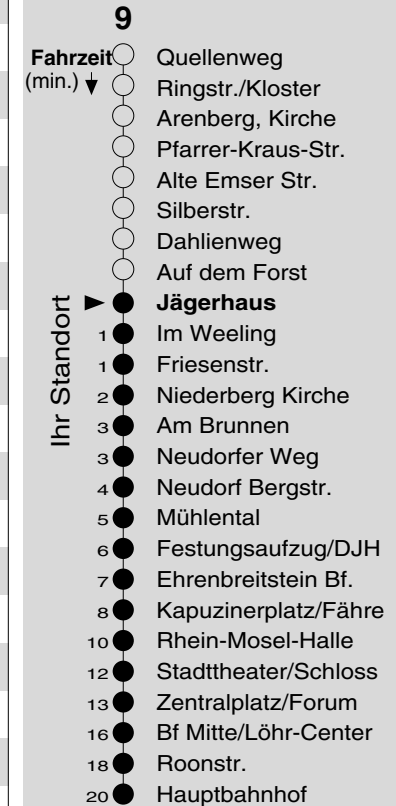

9

Haltestelle: **Jägerhaus**
 Richtung: Ehrenbreitstein - KO-Zentrum
 gültig ab: 10.12.2017

Tarifwabe/Zone: 106

Montag - Freitag	
5	33
6	03 18 33 48
7	03 18 33 48
8	03 33
9	03 33
10	03 33
11	03 33
12	03 33
13	03 33
14	03 33
15	03 33
16	03 33 48
17	03 18 33 48
18	03 18 33
19	03 33
20	03 28 58
21	58
22	58
23	58
0	-
1	-

Samstag	
5	-
6	33
7	03 33
8	03 33
9	03 33
10	03 33
11	03 33
12	03 33
13	03 33
14	03 33
15	03 33
16	03 33
17	03 33
18	03 33
19	03 33
20	03 28 58
21	58
22	58
23	58
0	-
1	-

Sonn- und Feiertag	
5	-
6	-
7	58 _X
8	58 _X
9	58 _X
10	58 _X
11	58 _X
12	-
13	03 33
14	03 33
15	03 33
16	03 33 _P
17	03 _P 33 _P
18	03 _P 33 _P
19	03 _P 33 _P
20	03 _P 28 _P 58 _P
21	58 _P
22	58 _P
23	-
0	-
1	-

Haltestellenfolge

P: nicht am 24.12.
 X: nicht am 25.12. und 01.01.

Information: 0261 402-20000
www.evm-verkehr.de

Vorverkauf: evm Verkehrs GmbH
 Bus-Infozentrum
 Löhr-Center

+++An Rosenmontag gilt der Samstagsfahrplan+++