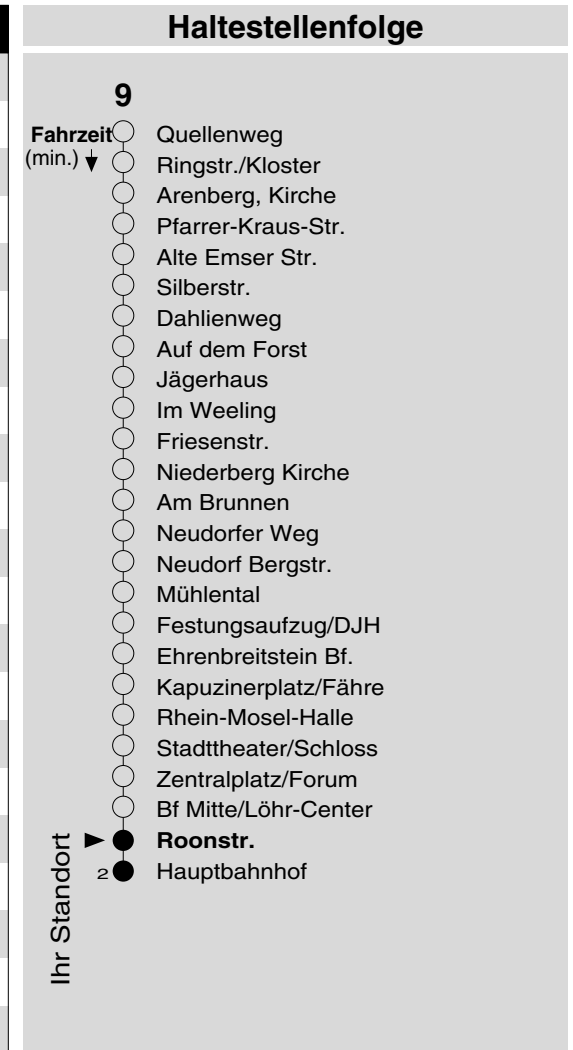

9

Haltestelle: **Roonstr.**
 Richtung: **Hauptbahnhof**
 gültig ab: **10.12.2017**

Tarifwabe/Zone: **101**

Montag - Freitag		Samstag		Sonn- und Feiertag	
5	54	5	-	5	-
6	24 39 54	6	54	6	-
7	09 24 39 54	7	24 54	7	-
8	09 24 54	8	24 54	8	14 _X
9	24 54	9	24 54	9	14 _X
10	24 54	10	24 54	10	14 _X
11	24 54	11	24 54	11	14 _X
12	24 54	12	24 54	12	14 _X
13	24 54	13	24 54	13	24 54
14	24 54	14	24 54	14	24 54
15	24 54	15	24 54	15	24 54
16	24 54	16	24 54	16	24 54 _P
17	09 24 39 54	17	24 54	17	24 _P 54 _P
18	09 24 39 54	18	24 54	18	24 _P 54 _P
19	24 54	19	24 54	19	24 _P 54 _P
20	24 46	20	24 46	20	24 _P 46 _P
21	16	21	16	21	16 _P
22	16	22	16	22	16 _P
23	16	23	16	23	16 _P
0	16	0	16	0	-
1	57	1	57	1	-