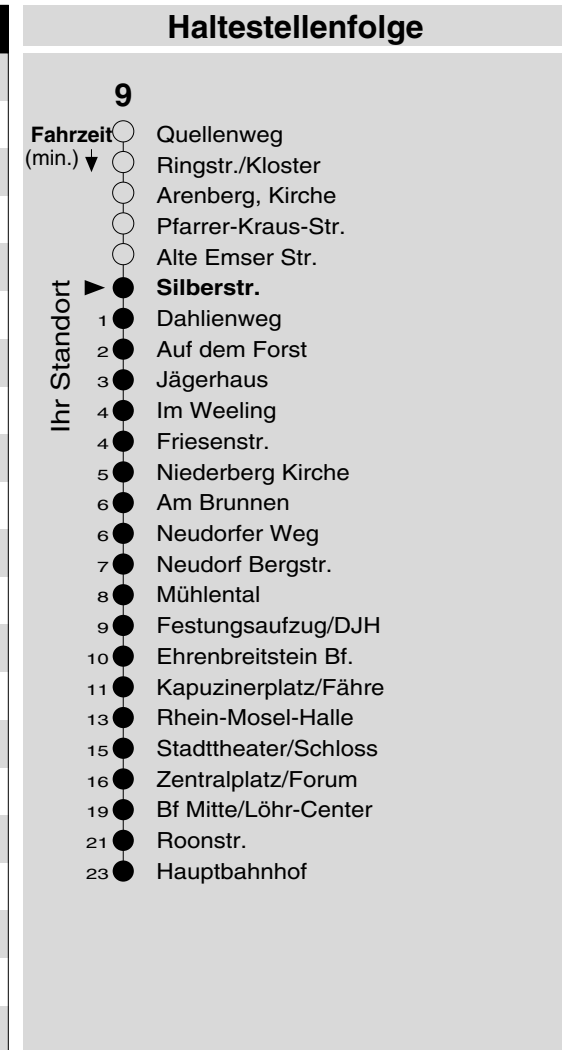

9

Haltestelle: **Silberstr.**
 Richtung: **Niederberg - Ehrenbreitstein - KO-Zentrum**
 gültig ab: **10.12.2017**

Tarifwabe/Zone: **106**

Montag - Freitag		Samstag		Sonn- und Feiertag	
5	30	5	-	5	-
6	00 15 30 45	6	30	6	-
7	00 15 30 45	7	00 30	7	55 _X
8	00 30	8	00 30	8	55 _X
9	00 30	9	00 30	9	55 _X
10	00 30	10	00 30	10	55 _X
11	00 30	11	00 30	11	55 _X
12	00 30	12	00 30	12	-
13	00 30	13	00 30	13	00 30
14	00 30	14	00 30	14	00 30
15	00 30	15	00 30	15	00 30
16	00 30 45	16	00 30	16	00 30 _P
17	00 15 30 45	17	00 30	17	00 _P 30 _P
18	00 15 30	18	00 30	18	00 _P 30 _P
19	00 30	19	00 30	19	00 _P 30 _P
20	00 25 55	20	00 25 55	20	00 _P 25 _P 55 _P
21	55	21	55	21	55 _P
22	55	22	55	22	55 _P
23	55	23	55	23	-
0	-	0	-	0	-
1	-	1	-	1	-

P: nicht am 24.12.
 X: nicht am 25.12. und 01.01.

Information: 0261 402-20000
www.evm-verkehr.de

Vorverkauf: evm Verkehrs GmbH
 Bus-Infozentrum
 Löhr-Center

+++An Rosenmontag gilt der Samstagsfahrplan+++