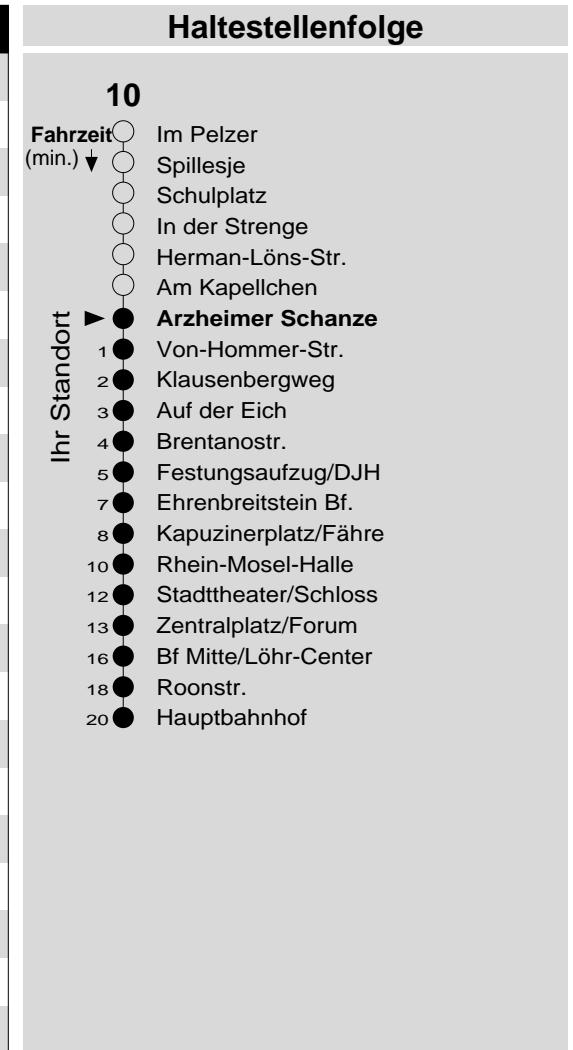

10

Haltestelle: **Arzheimer Schanze**
 Richtung: **Ehrenbreitstein - KO-Zentrum**
 gültig ab: **09.12.2018**

Tarifwabe/Zone: **106**

Montag - Freitag		Samstag		Sonn- und Feiertag	
5	33	5	-	5	-
6	03 33	6	33 _e	6	-
7	03 33	7	03 _e 33	7	-
8	03 33	8	03 33	8	53 _e _X
9	03 33	9	03 33	9	53 _X
10	03 33	10	03 33	10	53 _e _X
11	03 33	11	03 33	11	53 _X
12	03 33	12	03 33	12	-
13	03 33	13	03 33	13	03
14	03 33	14	03 33	14	03
15	03 33	15	03 33	15	03
16	03 33	16	03 33 _P	16	03
17	03 33	17	03 _P 33 _P	17	03
18	03 33	18	03 _P 33 _P	18	03
19	03 33	19	03 _P 33 _P	19	03
20	03 _e 53 _e	20	03 _P ^e 53 _P ^e	20	03 _e 53 _e
21	53 _e	21	53 _P ^e	21	53 _e
22	53 _e	22	53 _P ^e	22	53 _e
23	53 _e	23	53 _P ^e	23	53 _e
0	-	0	-	0	-
1	-	1	-	1	-

e : bis Ehrenbreitstein Bf. (Anschluss an Linie 9)
 P: nicht am 24.12.
 X: nicht am 25.12. und 01.01.

Information: 0261 402-20000
www.evm-verkehr.de
Vorverkauf: evm Verkehrs GmbH
 Bus-Infozentrum
 Löhr-Center

+++Achtung: An Heiligabend, Silvester und Rosenmontag gilt der Samstagsfahrplan+++