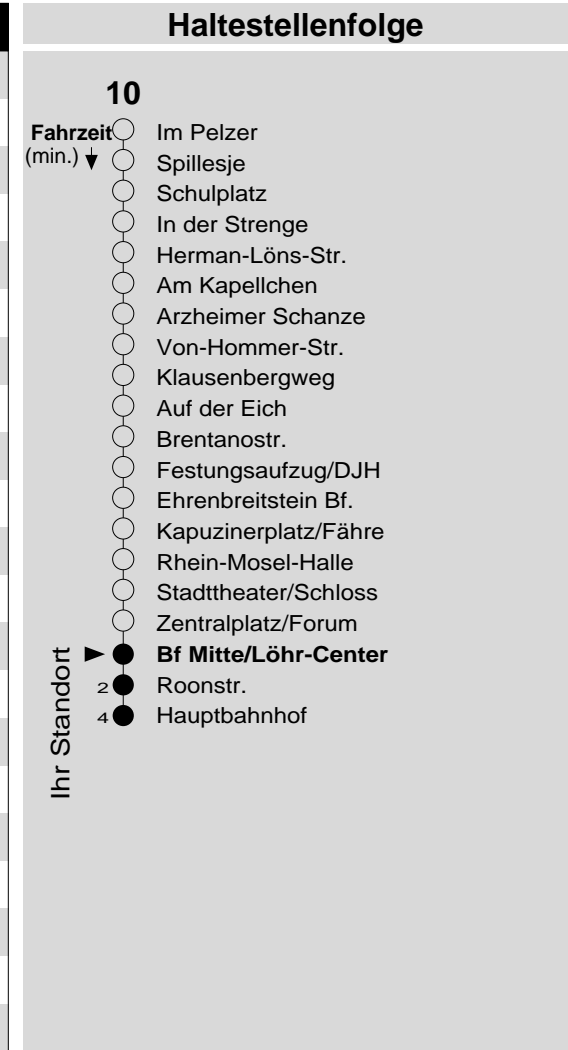

10

Haltestelle: **Bf Mitte/Löhr-Center**
 Richtung: **Hauptbahnhof**
 gültig ab: **09.12.2018**

Tarifwabe/Zone: **101**

Montag - Freitag		Samstag		Sonn- und Feiertag	
5	50	5	-	5	-
6	20 50	6	52	6	-
7	20 50	7	22 50	7	-
8	20 50	8	20 50	8	-
9	20 50	9	20 50	9	12 _X
10	20 50	10	20 50	10	12 _X
11	20 50	11	20 50	11	12 _X
12	20 50	12	20 50	12	12 _X
13	20 50	13	20 50	13	20
14	20 50	14	20 50	14	20
15	20 50	15	20 50	15	20
16	20 50	16	20 50 _P	16	20
17	20 50	17	20 _P 50 _P	17	20
18	20 50	18	20 _P 50 _P	18	20
19	20 50	19	20 _P 50 _P	19	20
20	22	20	22 _P	20	22
21	14	21	15 _P	21	14
22	14	22	15 _P	22	14
23	14	23	15 _P	23	14
0	14	0	15 _P	0	14
1	-	1	-	1	-