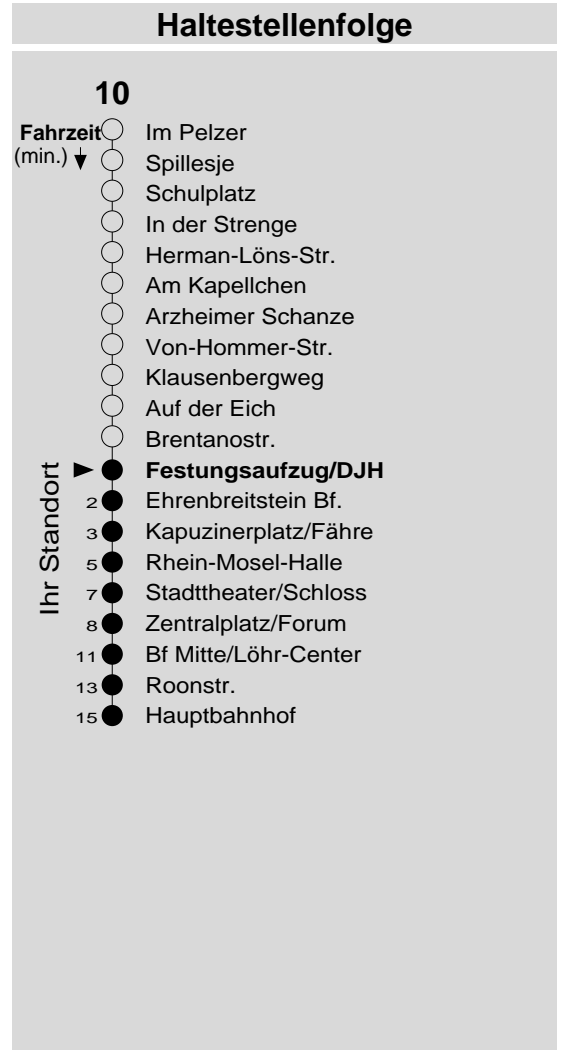

# 10

Haltestelle: **Festungsaufzug/DJH**  
 Richtung: **KO-Zentrum**  
 gültig ab: **09.12.2018**

Tarifwabe/Zone: **106**

Montag - Freitag		Samstag		Sonn- und Feiertag	
5	38	5	-	5	-
6	08 38	6	38 <sub>e</sub>	6	-
7	08 38	7	08 <sub>e</sub> 38	7	-
8	08 38	8	08 38	8	58 <sub>X</sub> <sup>e</sup>
9	08 38	9	08 38	9	58 <sub>X</sub> <sup>e</sup>
10	08 38	10	08 38	10	58 <sub>X</sub> <sup>e</sup>
11	08 38	11	08 38	11	58 <sub>X</sub> <sup>e</sup>
12	08 38	12	08 38	12	-
13	08 38	13	08 38	13	08
14	08 38	14	08 38	14	08
15	08 38	15	08 38	15	08
16	08 38	16	08 38 <sub>P</sub>	16	08
17	08 38	17	08 <sub>P</sub> 38 <sub>P</sub>	17	08
18	08 38	18	08 <sub>P</sub> 38 <sub>P</sub>	18	08
19	08 38	19	08 <sub>P</sub> 38 <sub>P</sub>	19	08
20	08 <sub>e</sub> 58 <sub>e</sub>	20	08 <sub>P</sub> <sup>e</sup> 58 <sub>P</sub> <sup>e</sup>	20	08 <sub>e</sub> 58 <sub>e</sub>
21	58 <sub>e</sub>	21	58 <sub>P</sub> <sup>e</sup>	21	58 <sub>e</sub>
22	58 <sub>e</sub>	22	58 <sub>P</sub> <sup>e</sup>	22	58 <sub>e</sub>
23	58 <sub>e</sub>	23	58 <sub>P</sub> <sup>e</sup>	23	58 <sub>e</sub>
0	-	0	-	0	-
1	-	1	-	1	-

e : bis Ehrenbreitstein Bf. (Anschluss an Linie 9)  
 P: nicht am 24.12.  
 X: nicht am 25.12. und 01.01.

**Information:** 0261 402-20000  
[www.evm-verkehr.de](http://www.evm-verkehr.de)  
**Vorverkauf:** evm Verkehrs GmbH  
 Bus-Infozentrum  
 Löhr-Center

**+++Achtung: An Heiligabend, Silvester und Rosenmontag gilt der Samstagsfahrplan+++**